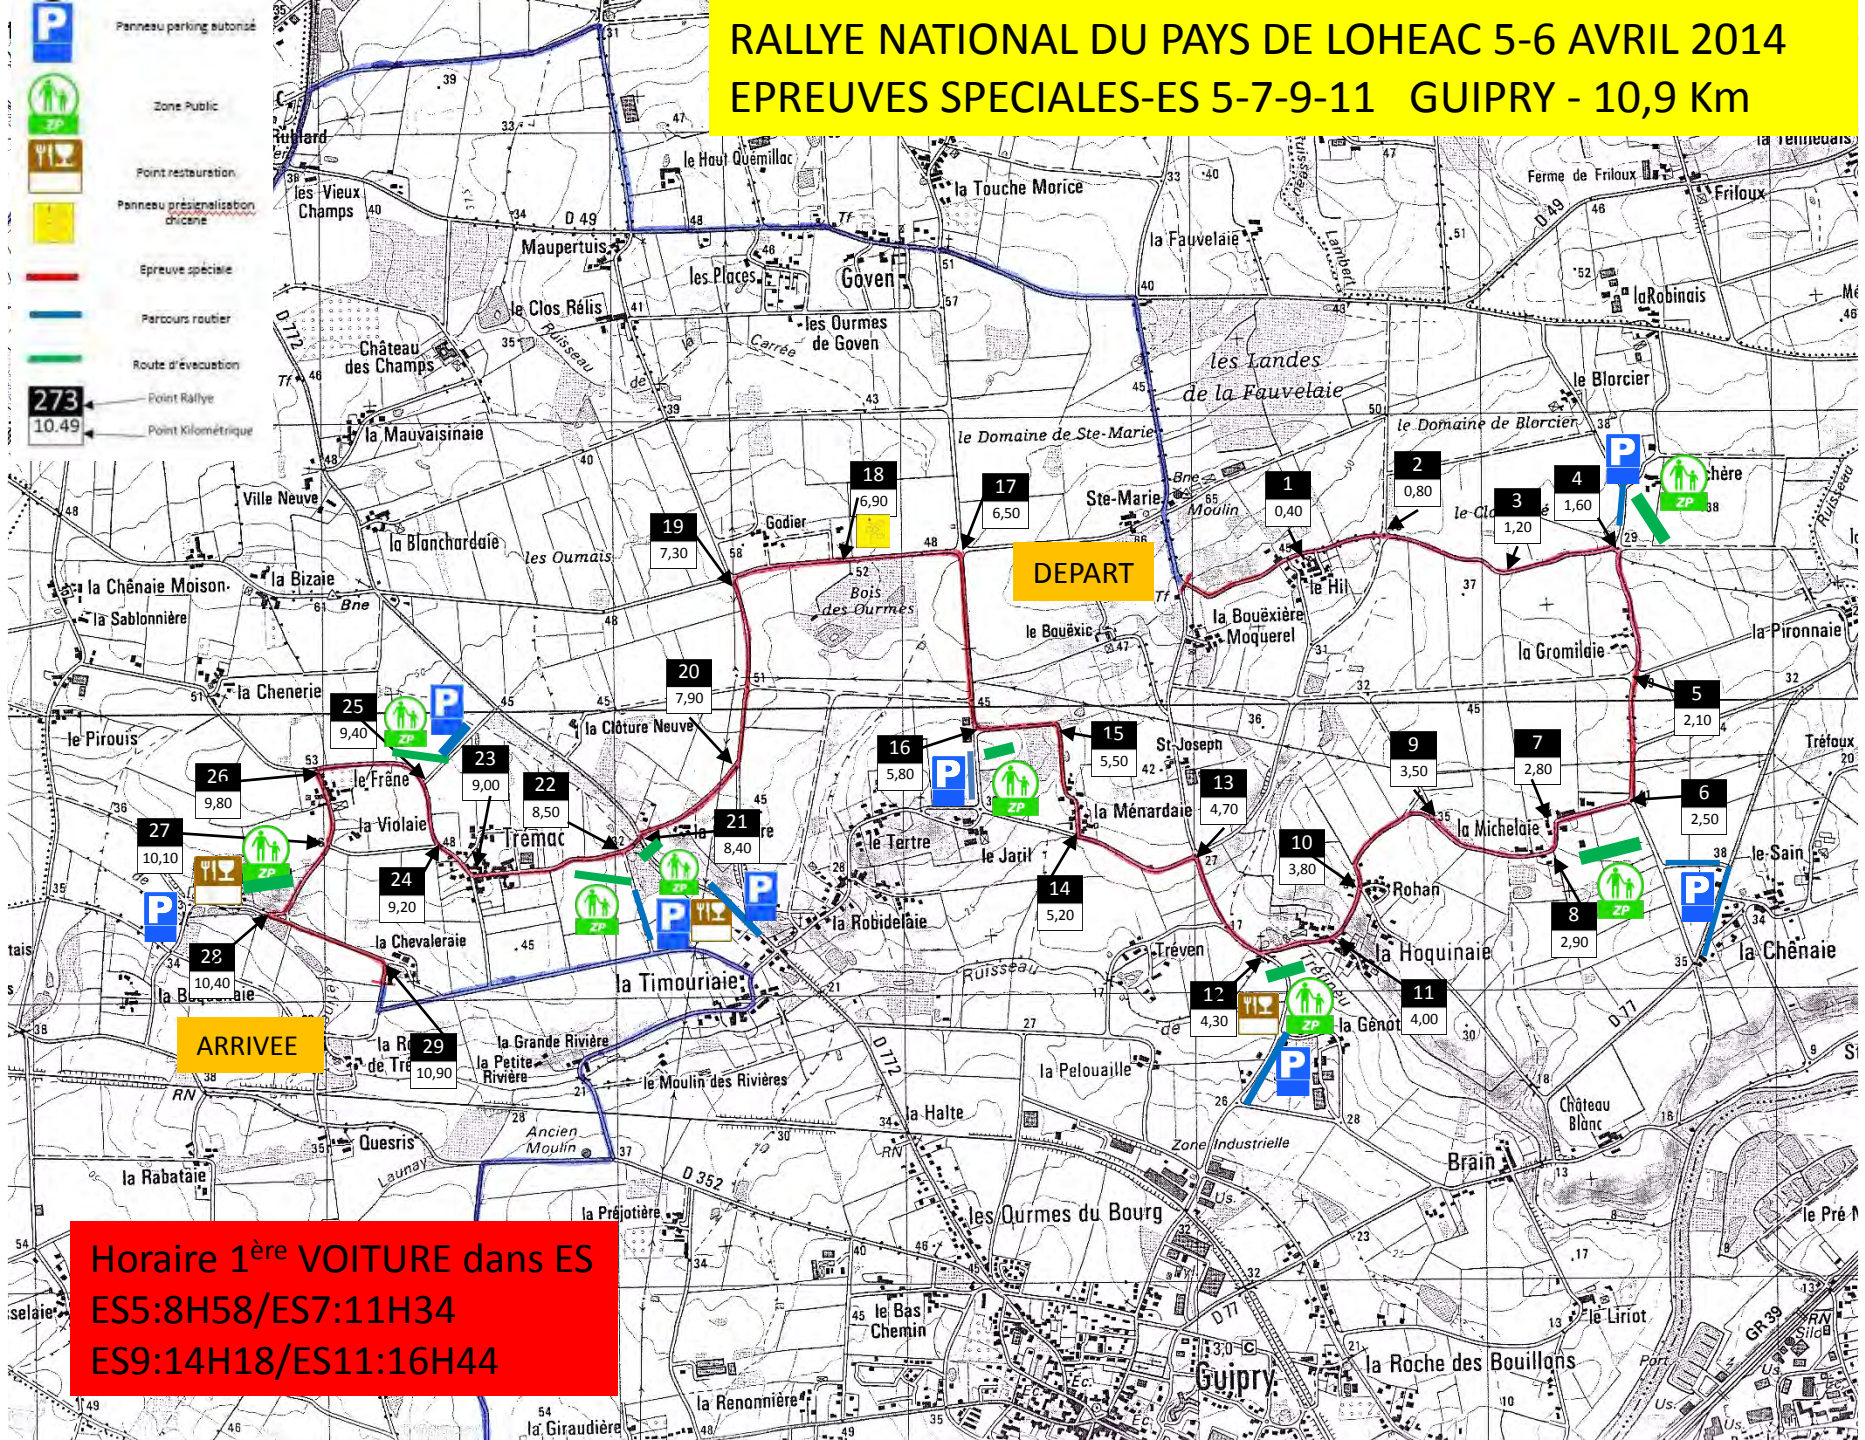

RALLYE NATIONAL DU PAYS DE LOHEAC 5-6 AVRIL 2014

EPREUVES SPECIALES-ES 5-7-9-11 GUIPRY - 10,9 Km

Horaire 1^{ère} VOITURE dans ES
ES5:8H58/ES7:11H34
ES9:14H18/ES11:16H44