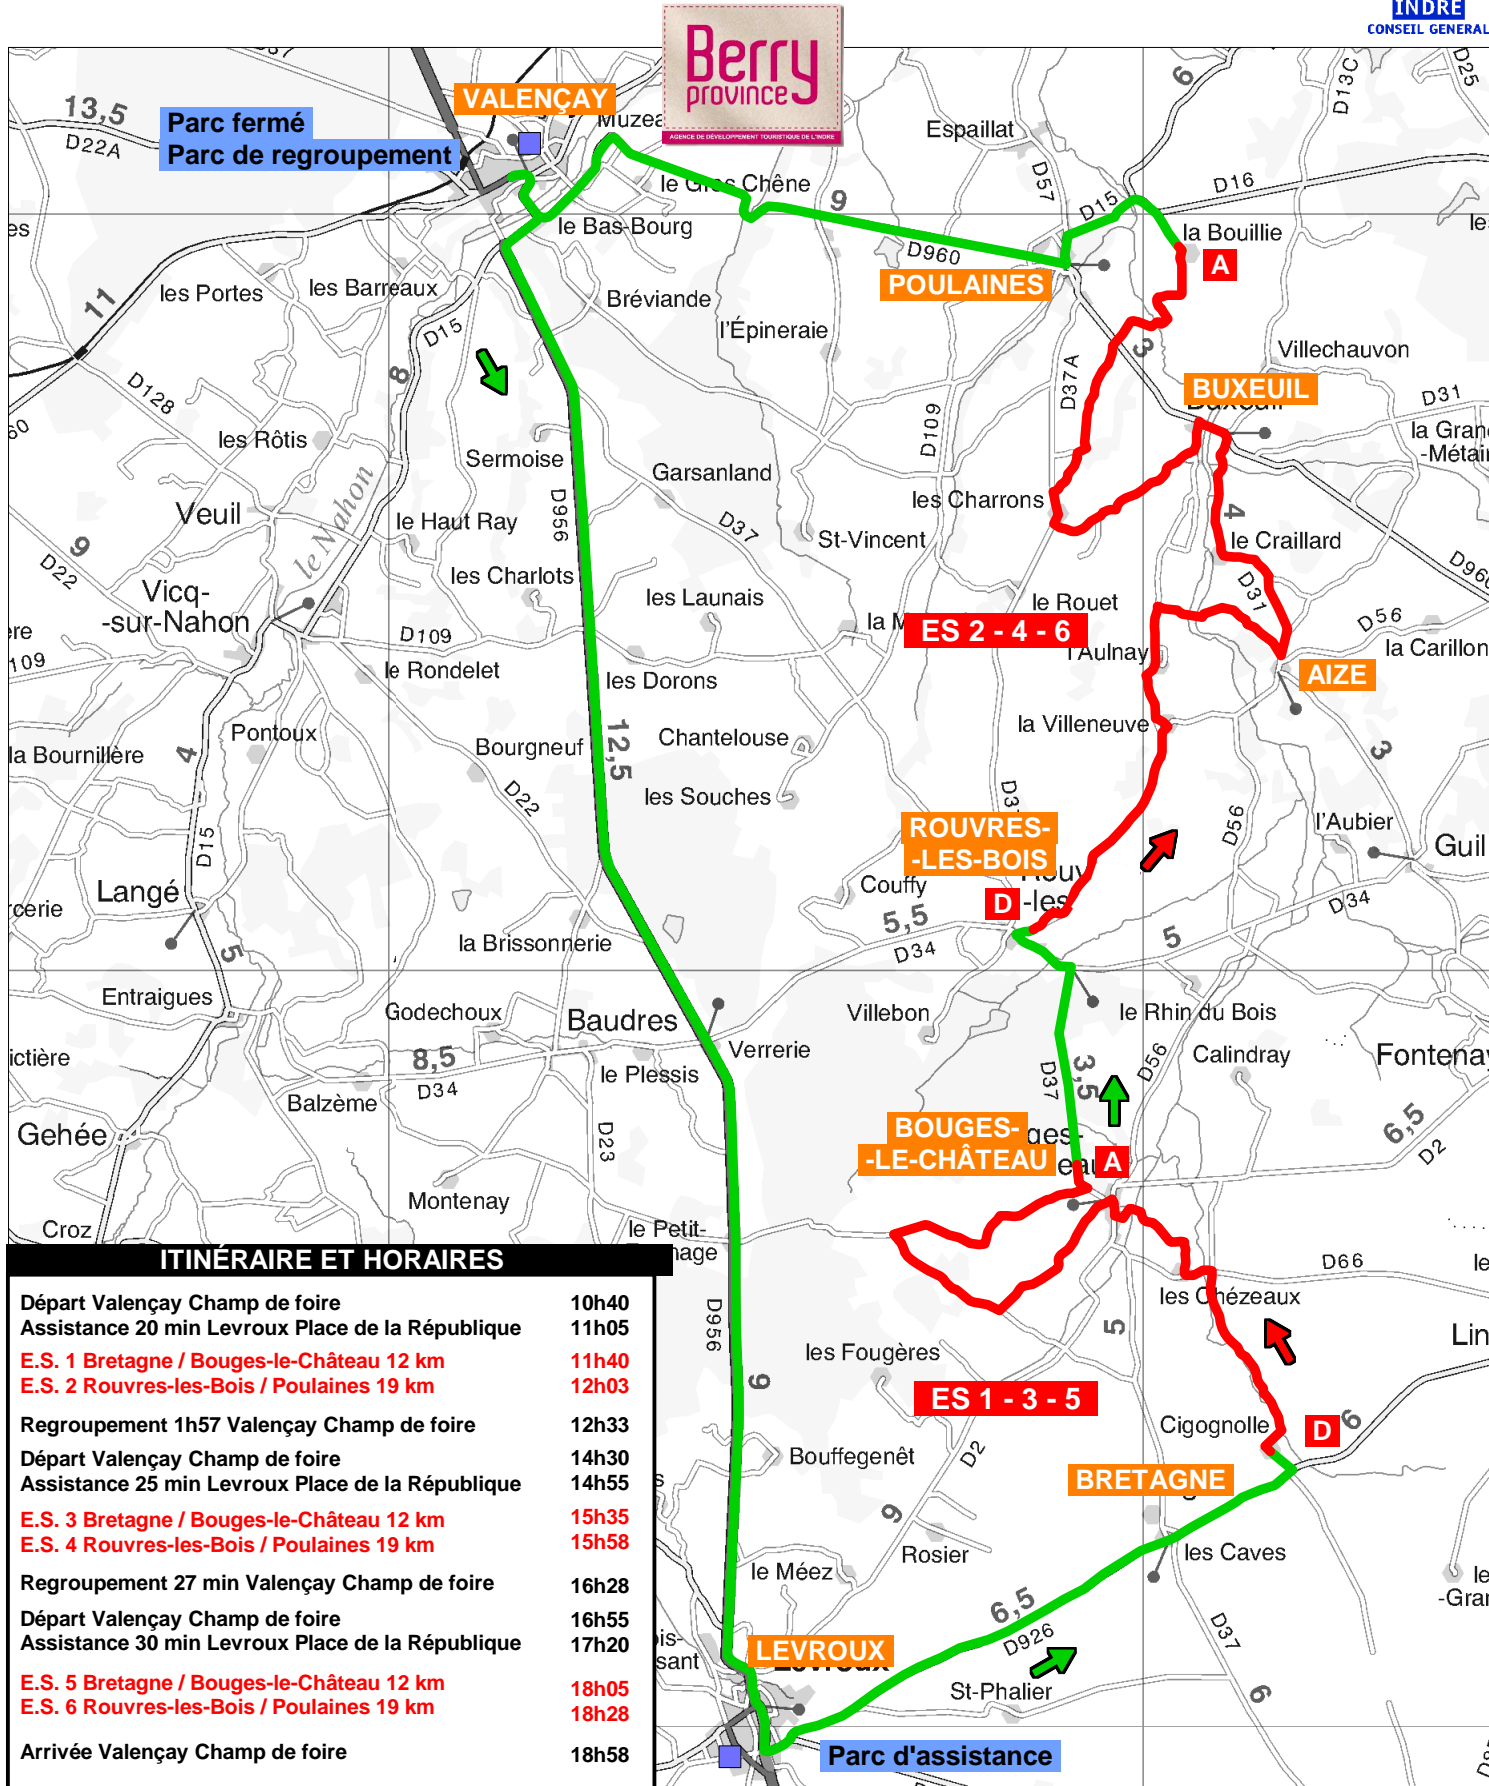

RALLYE DE L'INDRE ET DES APPELLATIONS VALENÇAY

CARTE GÉNÉRALE
SAMEDI 2 NOVEMBRE 2013

ITINÉRAIRE ET HORAIRES

Départ Valençay Champ de foire	10h40
Assistance 20 min Levroux Place de la République	11h05
E.S. 1 Bretagne / Bouges-le-Château 12 km	11h40
E.S. 2 Rouvres-les-Bois / Poulaines 19 km	12h03
Regroupement 1h57 Valençay Champ de foire	12h33
Départ Valençay Champ de foire	14h30
Assistance 25 min Levroux Place de la République	14h55
E.S. 3 Bretagne / Bouges-le-Château 12 km	15h35
E.S. 4 Rouvres-les-Bois / Poulaines 19 km	15h58
Regroupement 27 min Valençay Champ de foire	16h28
Départ Valençay Champ de foire	16h55
Assistance 30 min Levroux Place de la République	17h20
E.S. 5 Bretagne / Bouges-le-Château 12 km	18h05
E.S. 6 Rouvres-les-Bois / Poulaines 19 km	18h28
Arrivée Valençay Champ de foire	18h58

ADT Indre 10/13 - www.berryprovince.com

Extrait de la Carte IGN Départementale
C. IGN - PARIS - 1999
Licence n°2000/CUDC/0030

ECHELLE : 1 / 100 000

0 1 2
Kilomètres