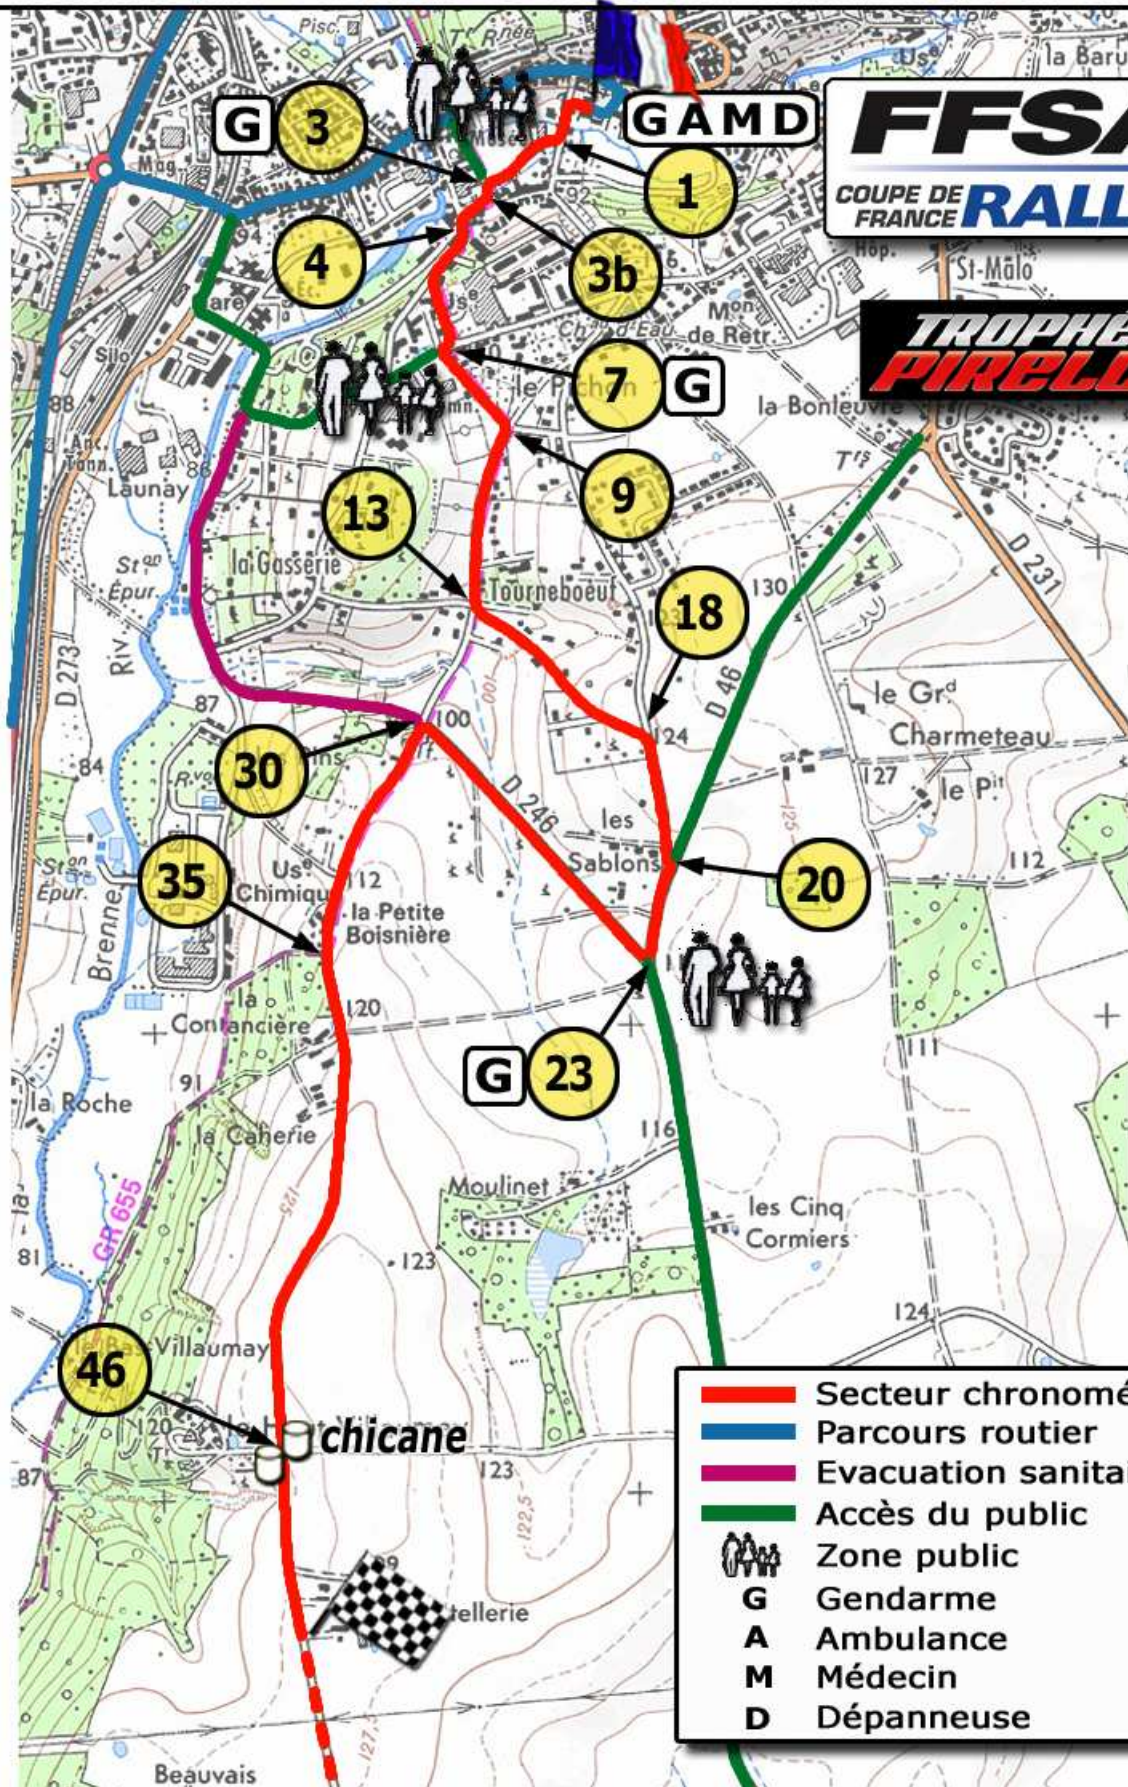

16^{ème} RALLYE CŒUR DE FRANCE Château-Renault

Samedi 31 Août & Dimanche 1 Sept 2013

ES 6 - 8 - 10 - 12

5,05 km

- Secteur chronométré
- Parcours routier
- Evacuation sanitaire
- Accès du public
- Zone public
- G** Gendarme
- A** Ambulance
- M** Médecin
- D** Dépanneuse