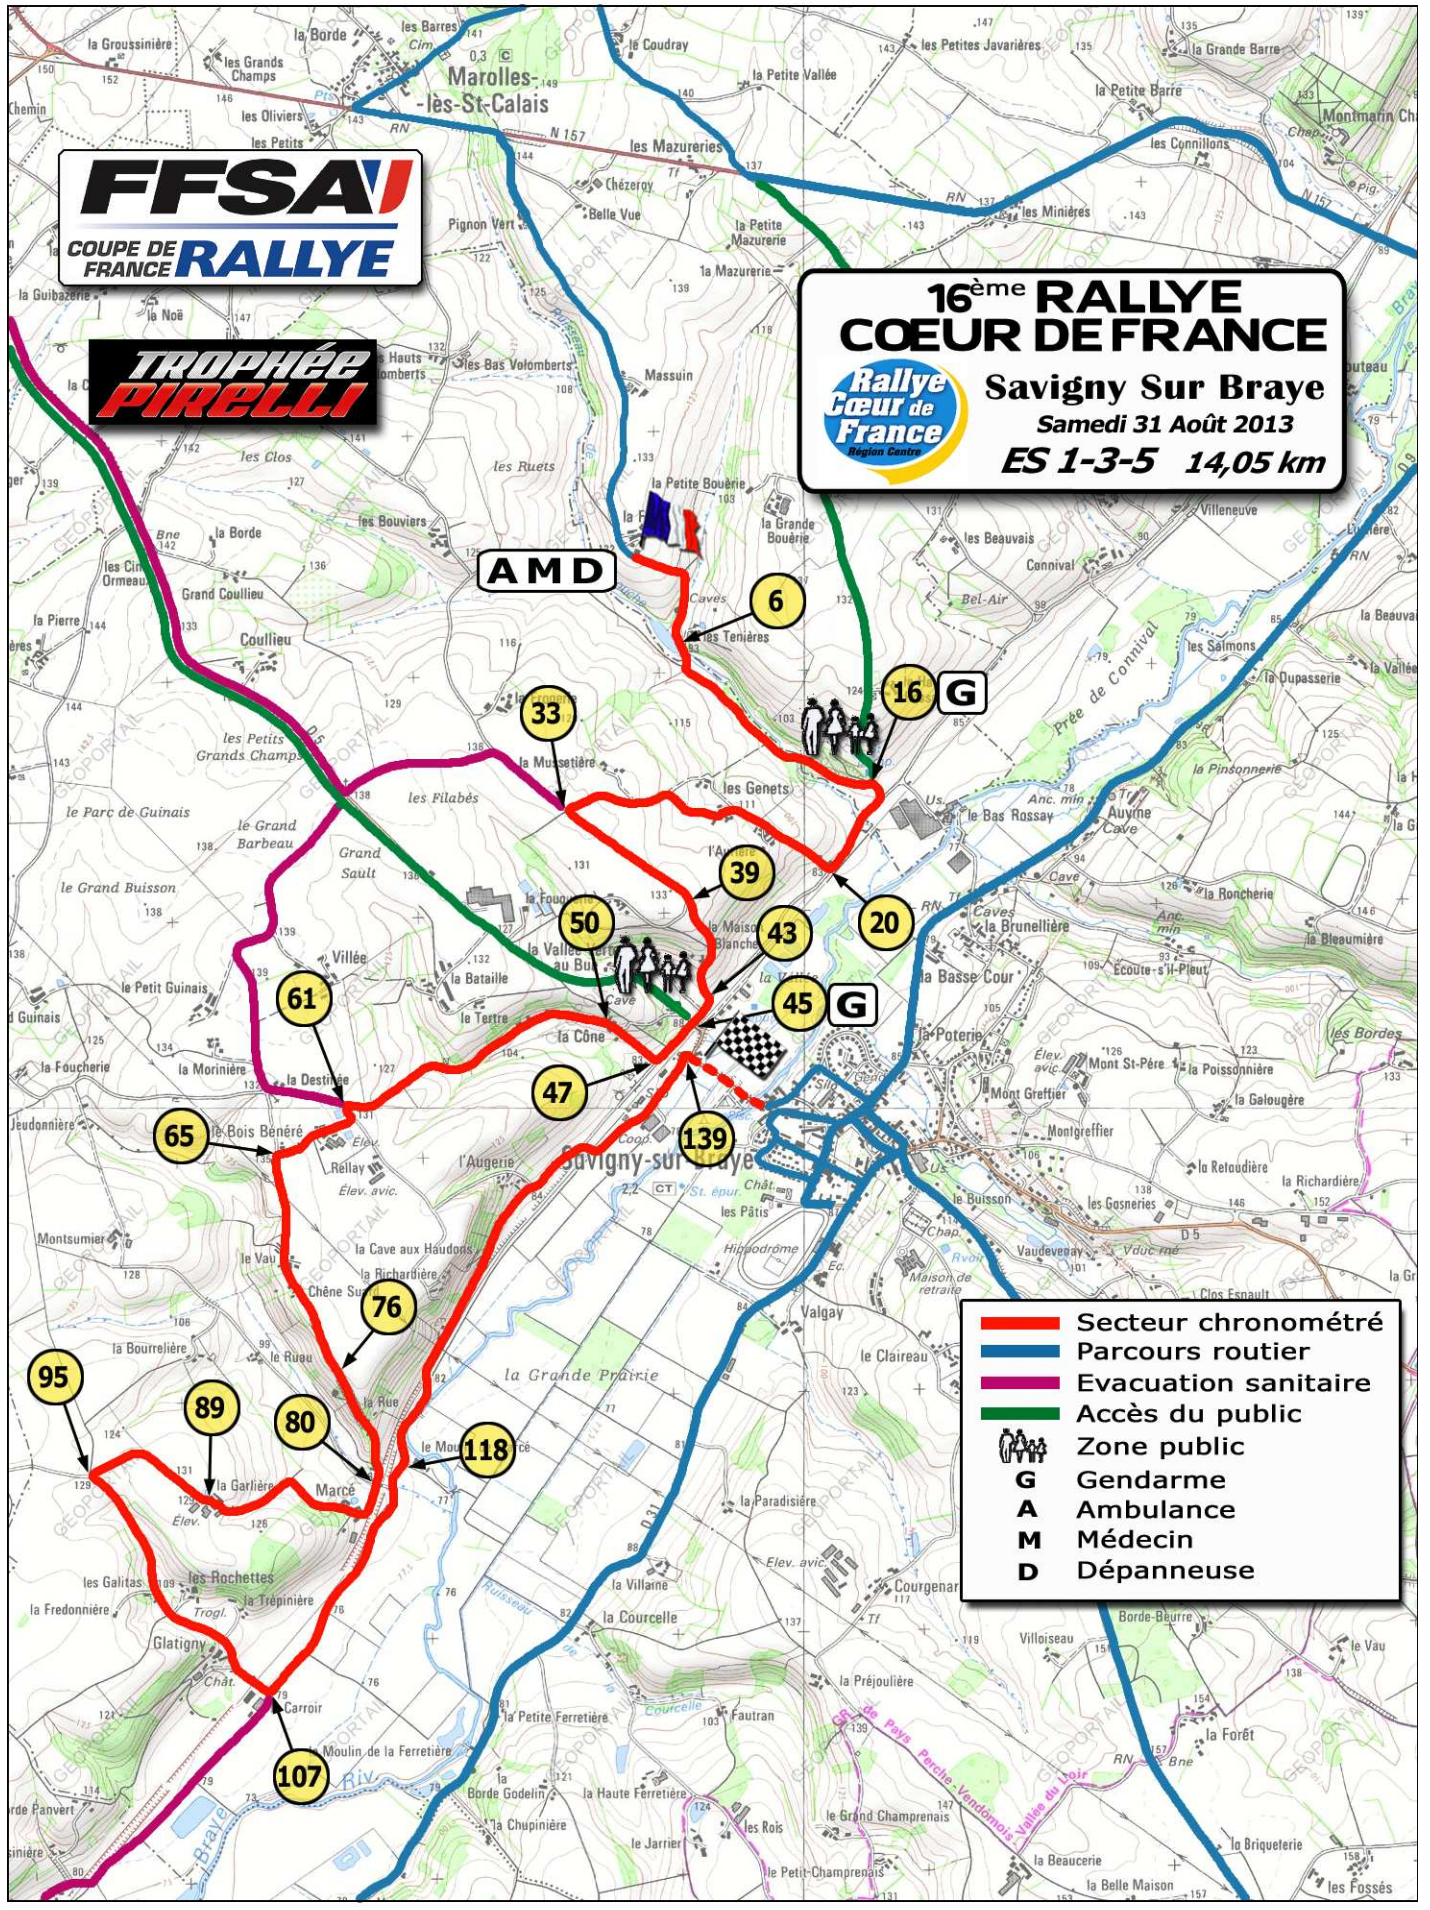

FFSA
COUPE DE FRANCE RALLYE

**TROPHÉE
PIRELLI**

**16^{ème} RALLYE
CŒUR DE FRANCE**
Rallye Cœur de France
Savigny Sur Braye
Samedi 31 Août 2013
ES 1-3-5 14,05 km

AMD

- Secteur chronométré
- Parcours routier
- Evacuation sanitaire
- Accès du public
- Zone public
- G** Gendarme
- A** Ambulance
- M** Médecin
- D** Dépanneuse