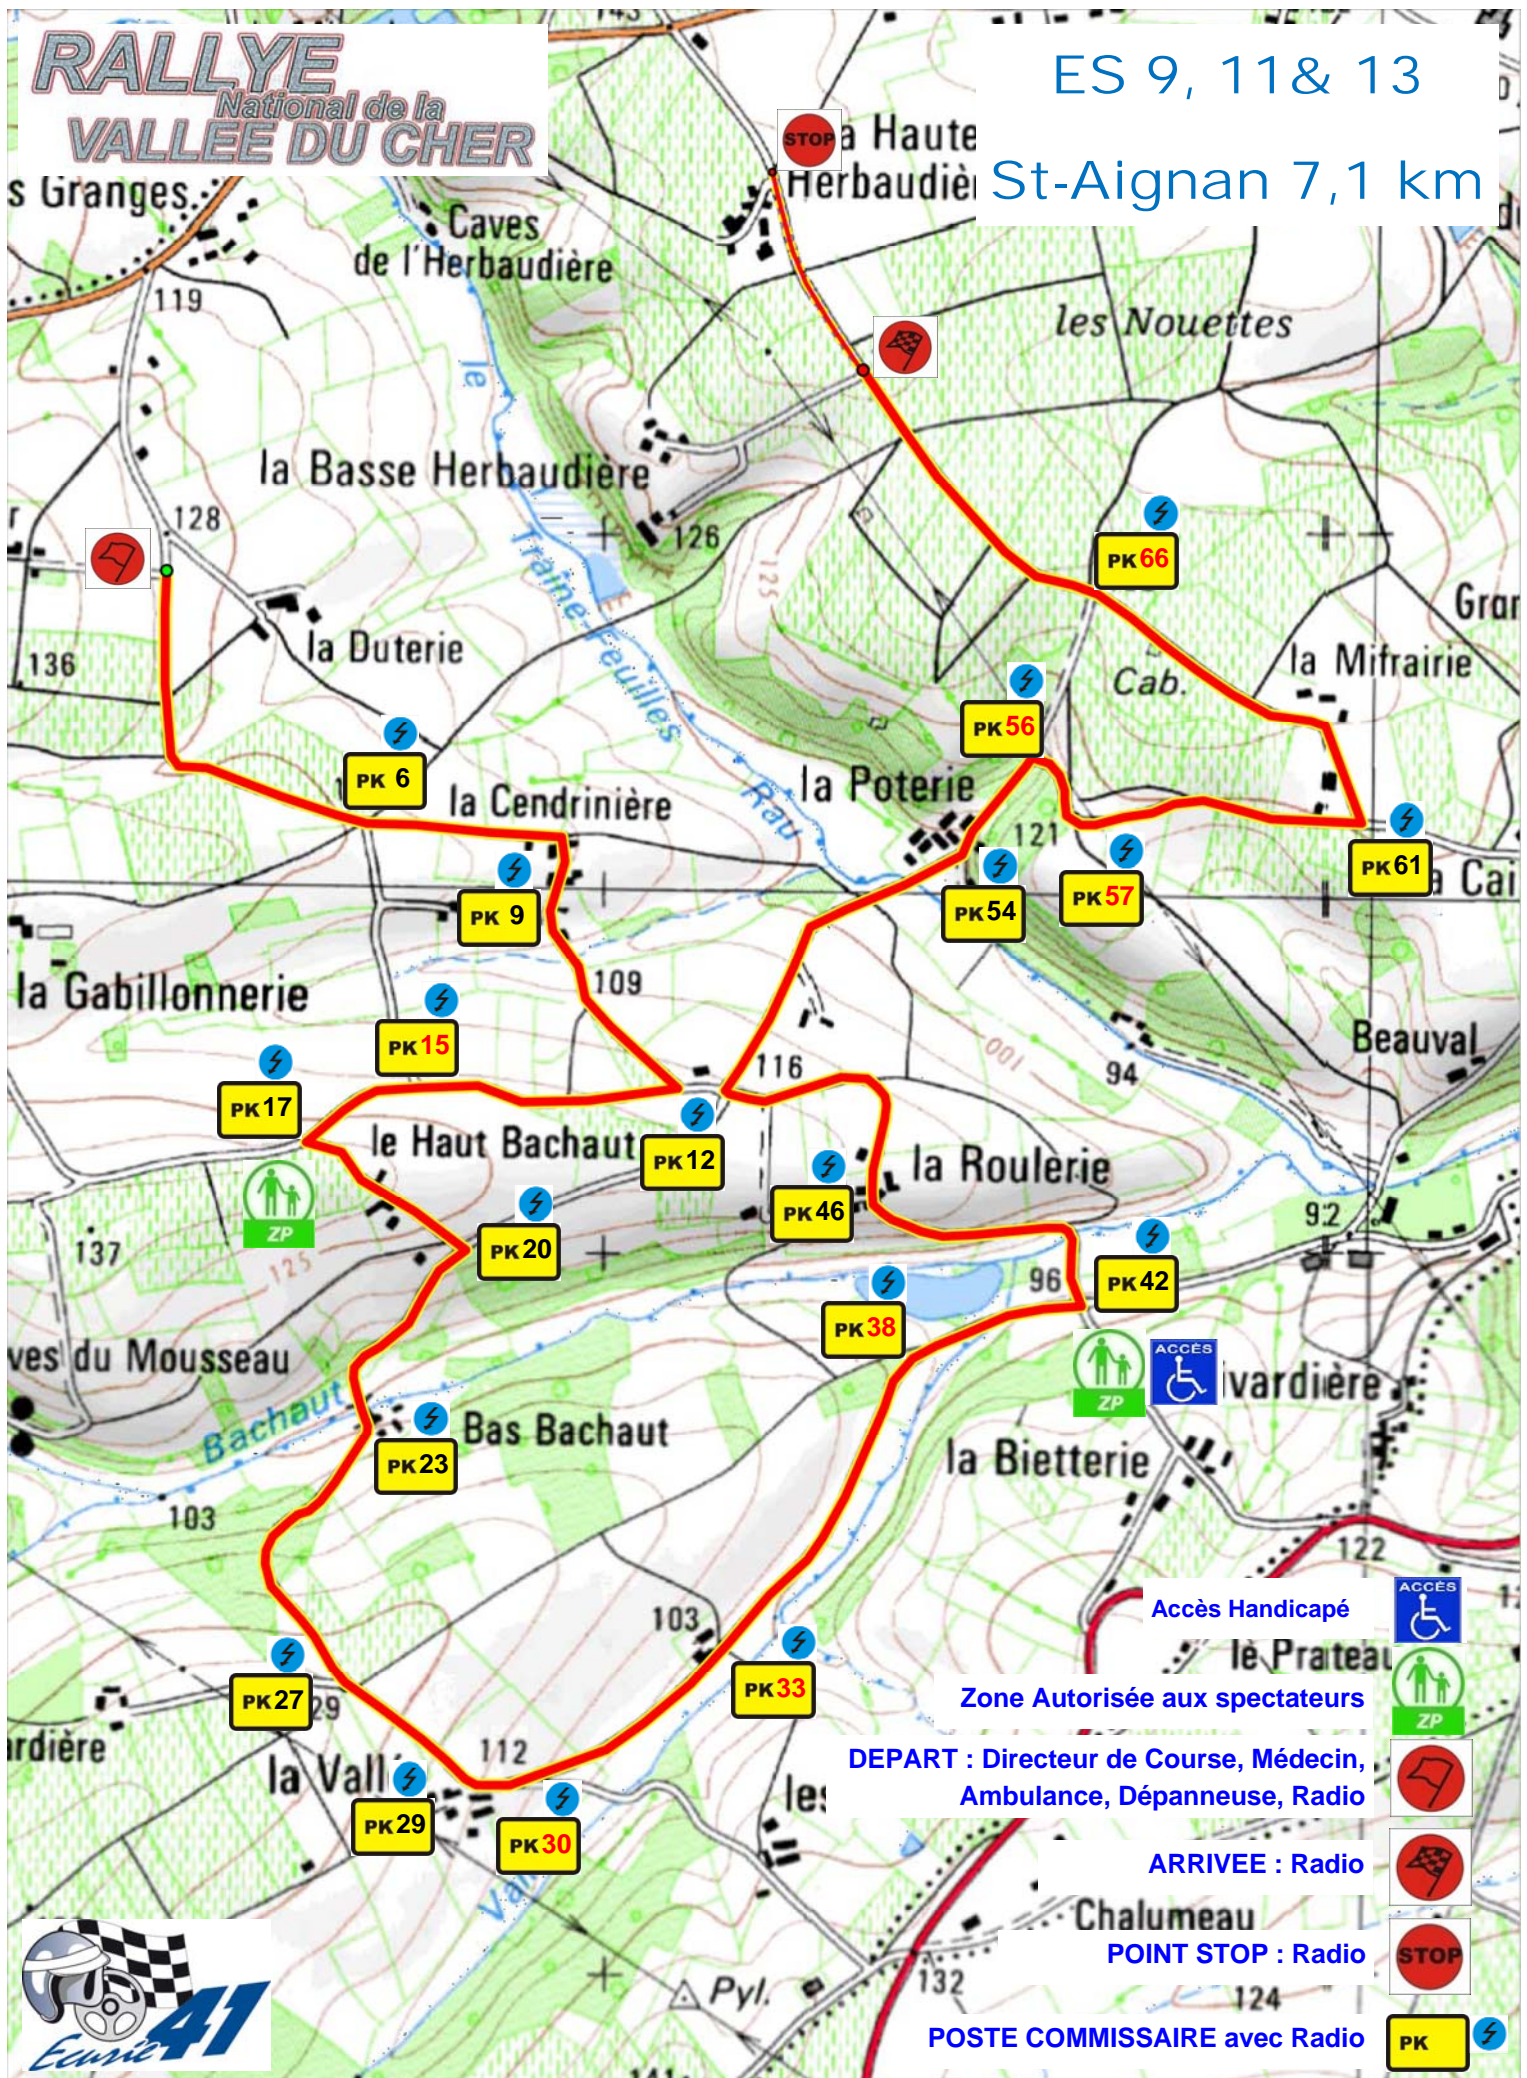

RALLYE National de la VALLEE DU CHER

ES 9, 11 & 13

St-Aignan 7,1 km

Accès Handicapé

Zone Autorisée aux spectateurs

DEPART : Directeur de Course, Médecin, Ambulance, Dépanseuse, Radio

ARRIVEE : Radio

POINT STOP : Radio