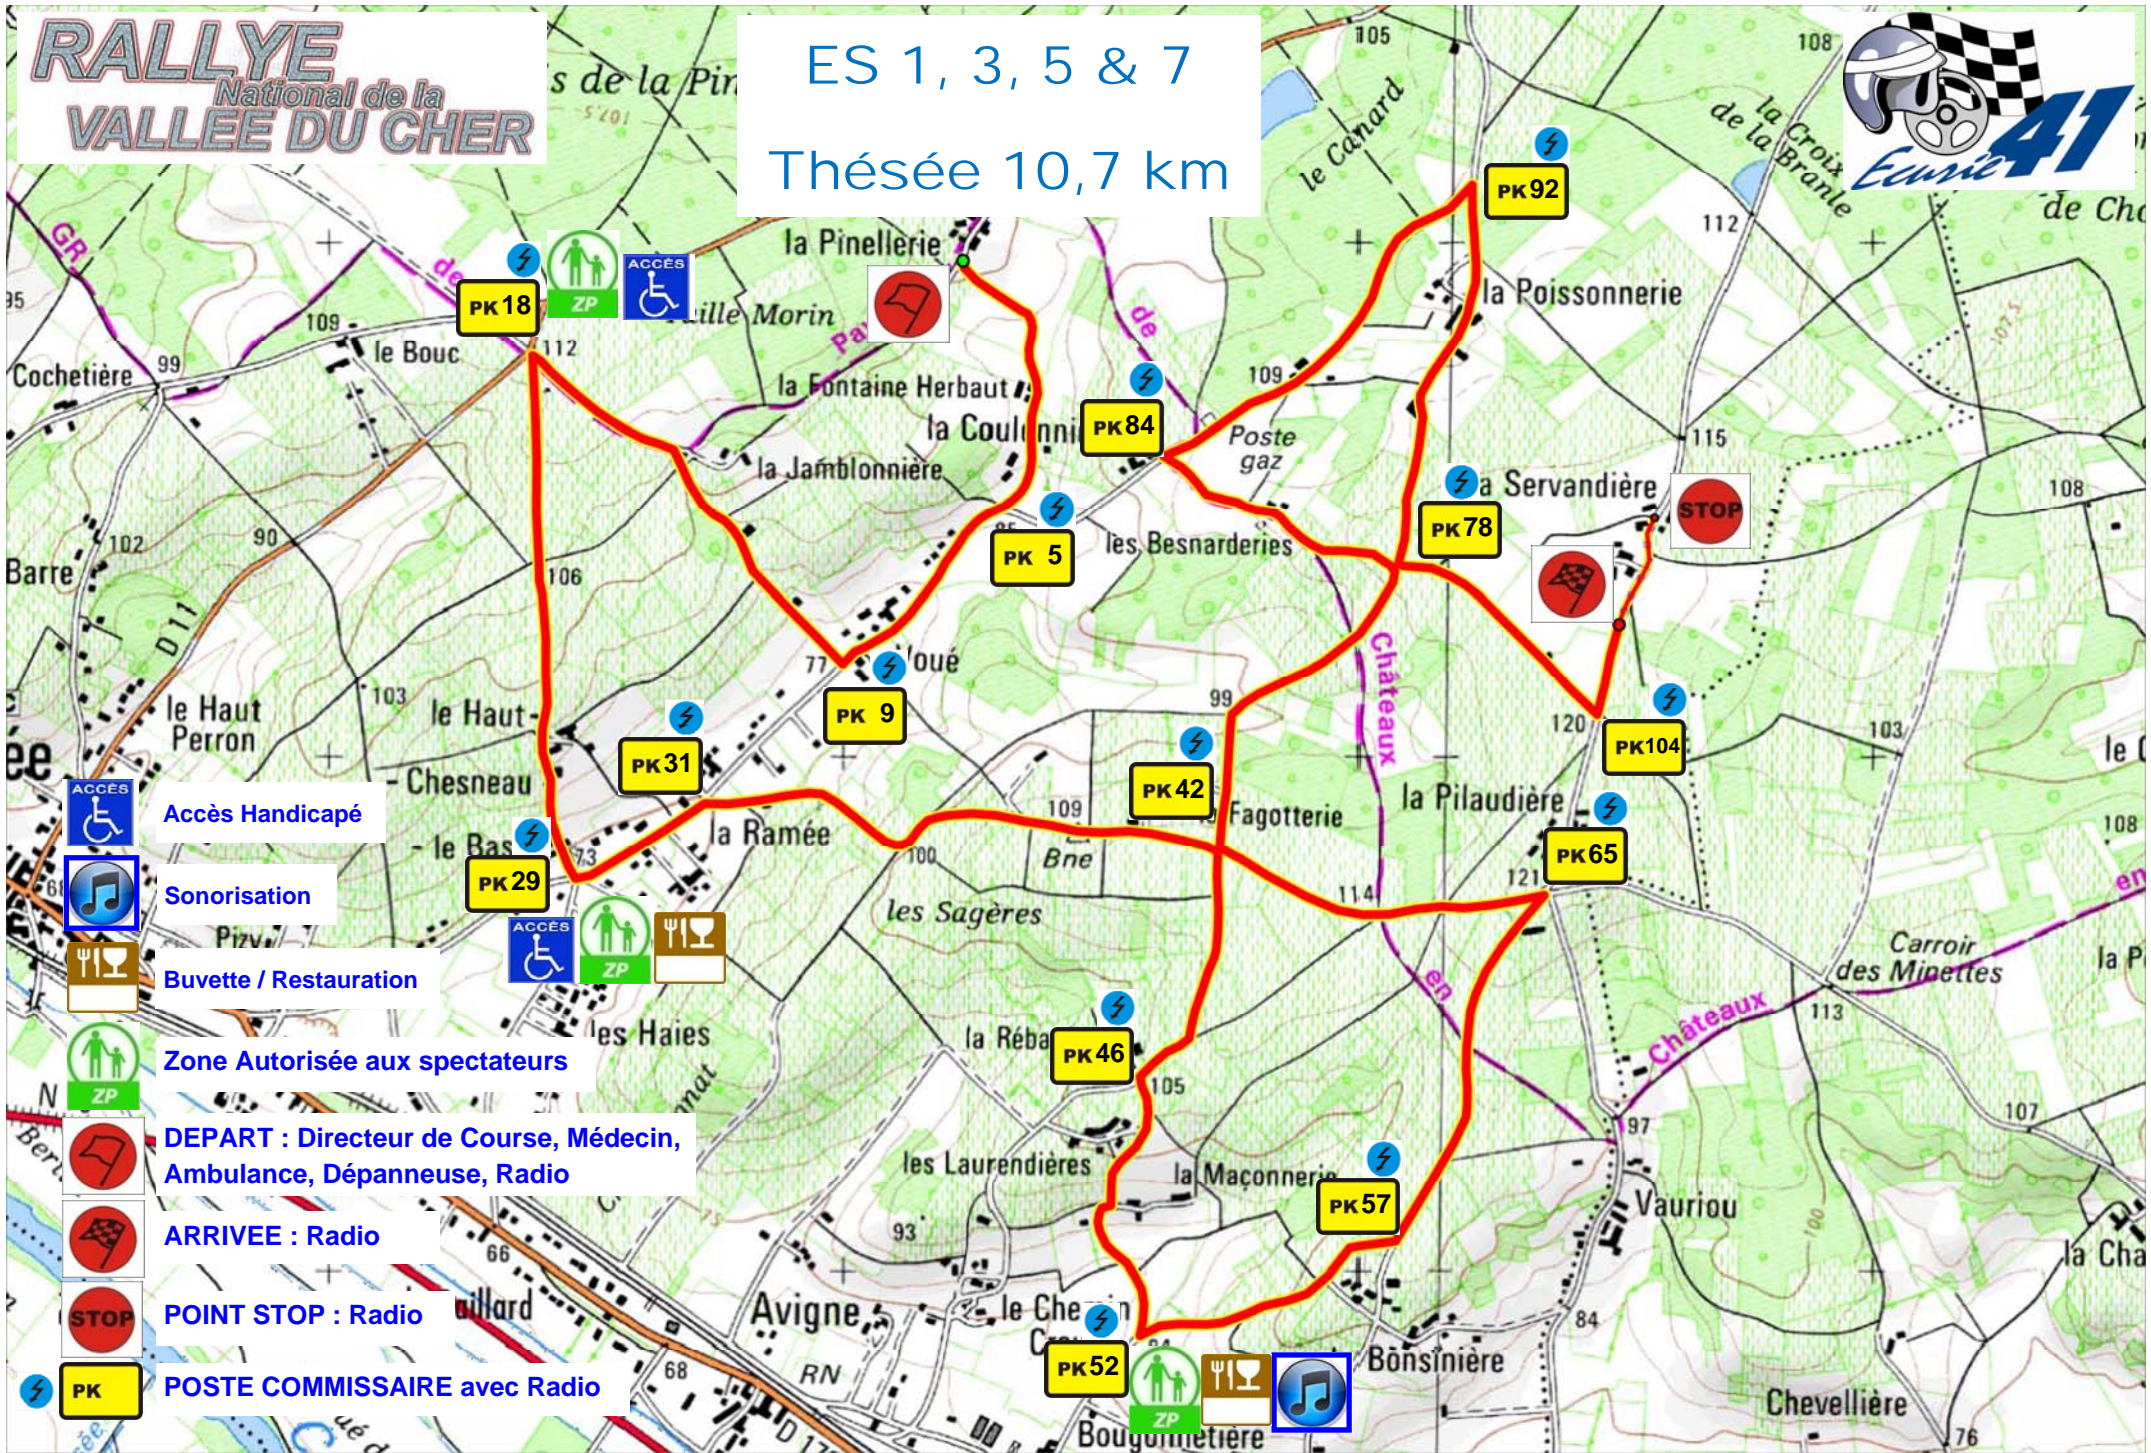

ES 1, 3, 5 & 7  
Thésée 10,7 km

-  Accès Handicapé
-  Sonorisation
-  Buvette / Restauration
-  Zone Autorisée aux spectateurs
-  **DEPART** : Directeur de Course, Médecin, Ambulance, Dépanneuse, Radio
-  **ARRIVEE** : Radio
-  **POINT STOP** : Radio
-  **POSTE COMMISSAIRE** avec Radio