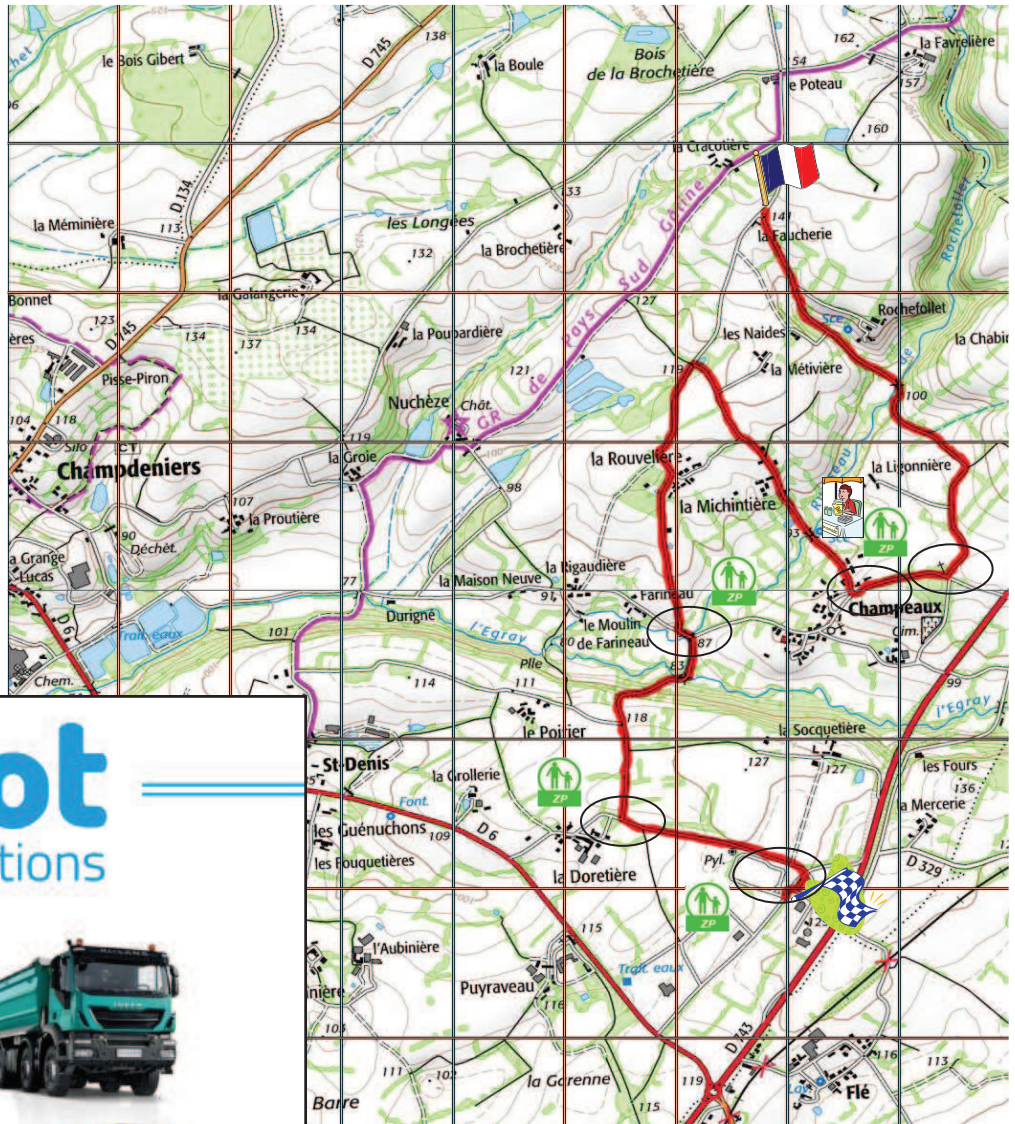

Où les voir ?

CHAMPEAUX (5,800 Kms)

DEPARTS 1ère voiture VH : ES1: 8H43 - ES3: 12H38 - ES5: 15H33

DEPART

ARRIVEE

POINT PUBLIC

BUVETTE

Mullot
Expert en solutions