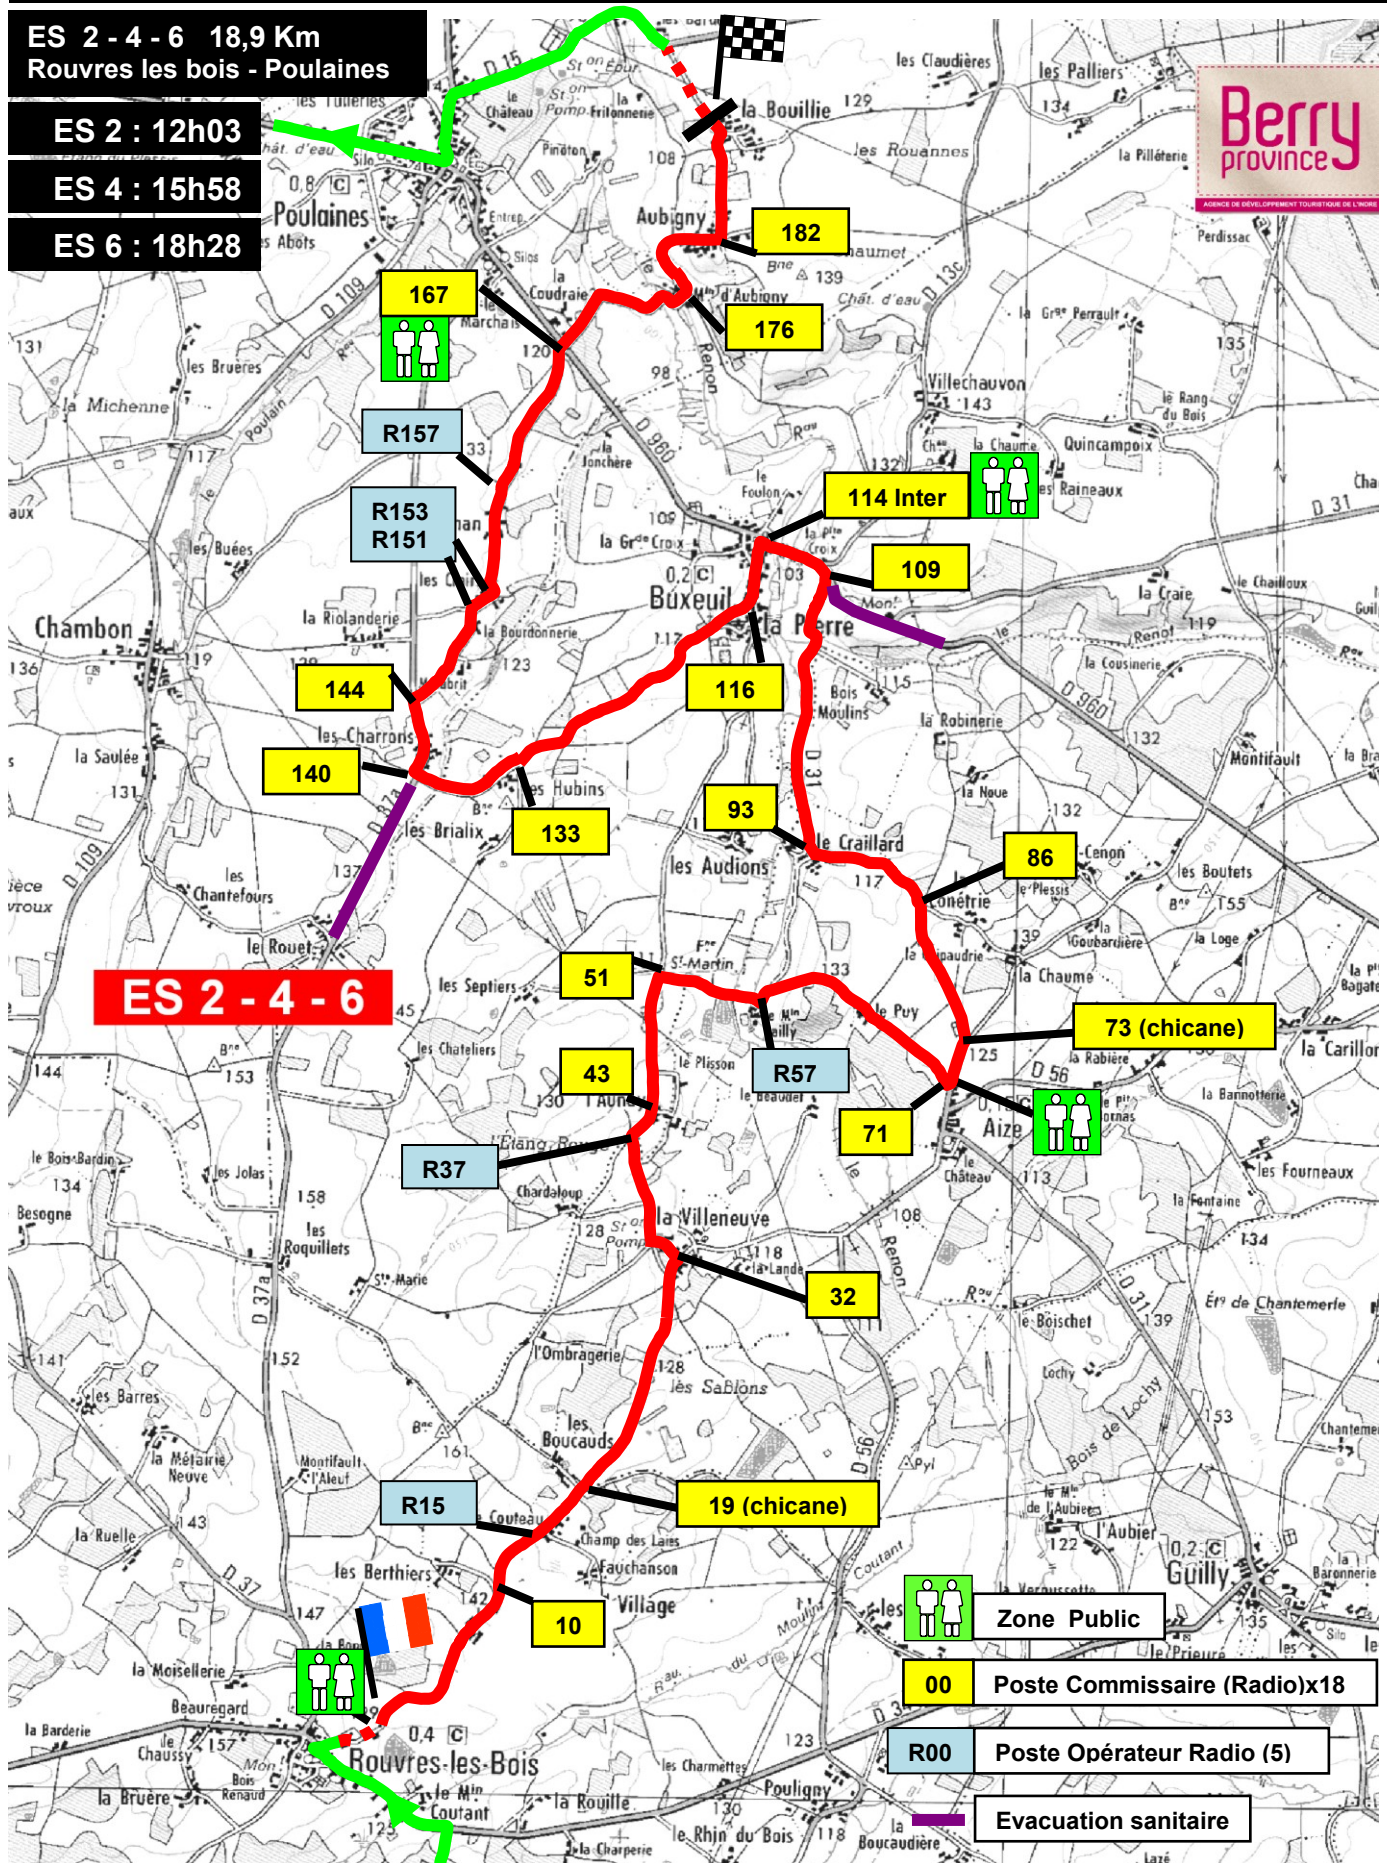

RALLYE DE L'INDRE ET DES APPELLATIONS VALENCAY – SAMEDI 02 NOVEMBRE 2013

ES 2 - 4 - 6 18,9 Km
Rouvres les bois - Poulaines

ES 2 : 12h03

ES 4 : 15h58

ES 6 : 18h28

ES 2 - 4 - 6

00 Poste Commissaire (Radio)x18

R00 Poste Opérateur Radio (5)

Evacuation sanitaire