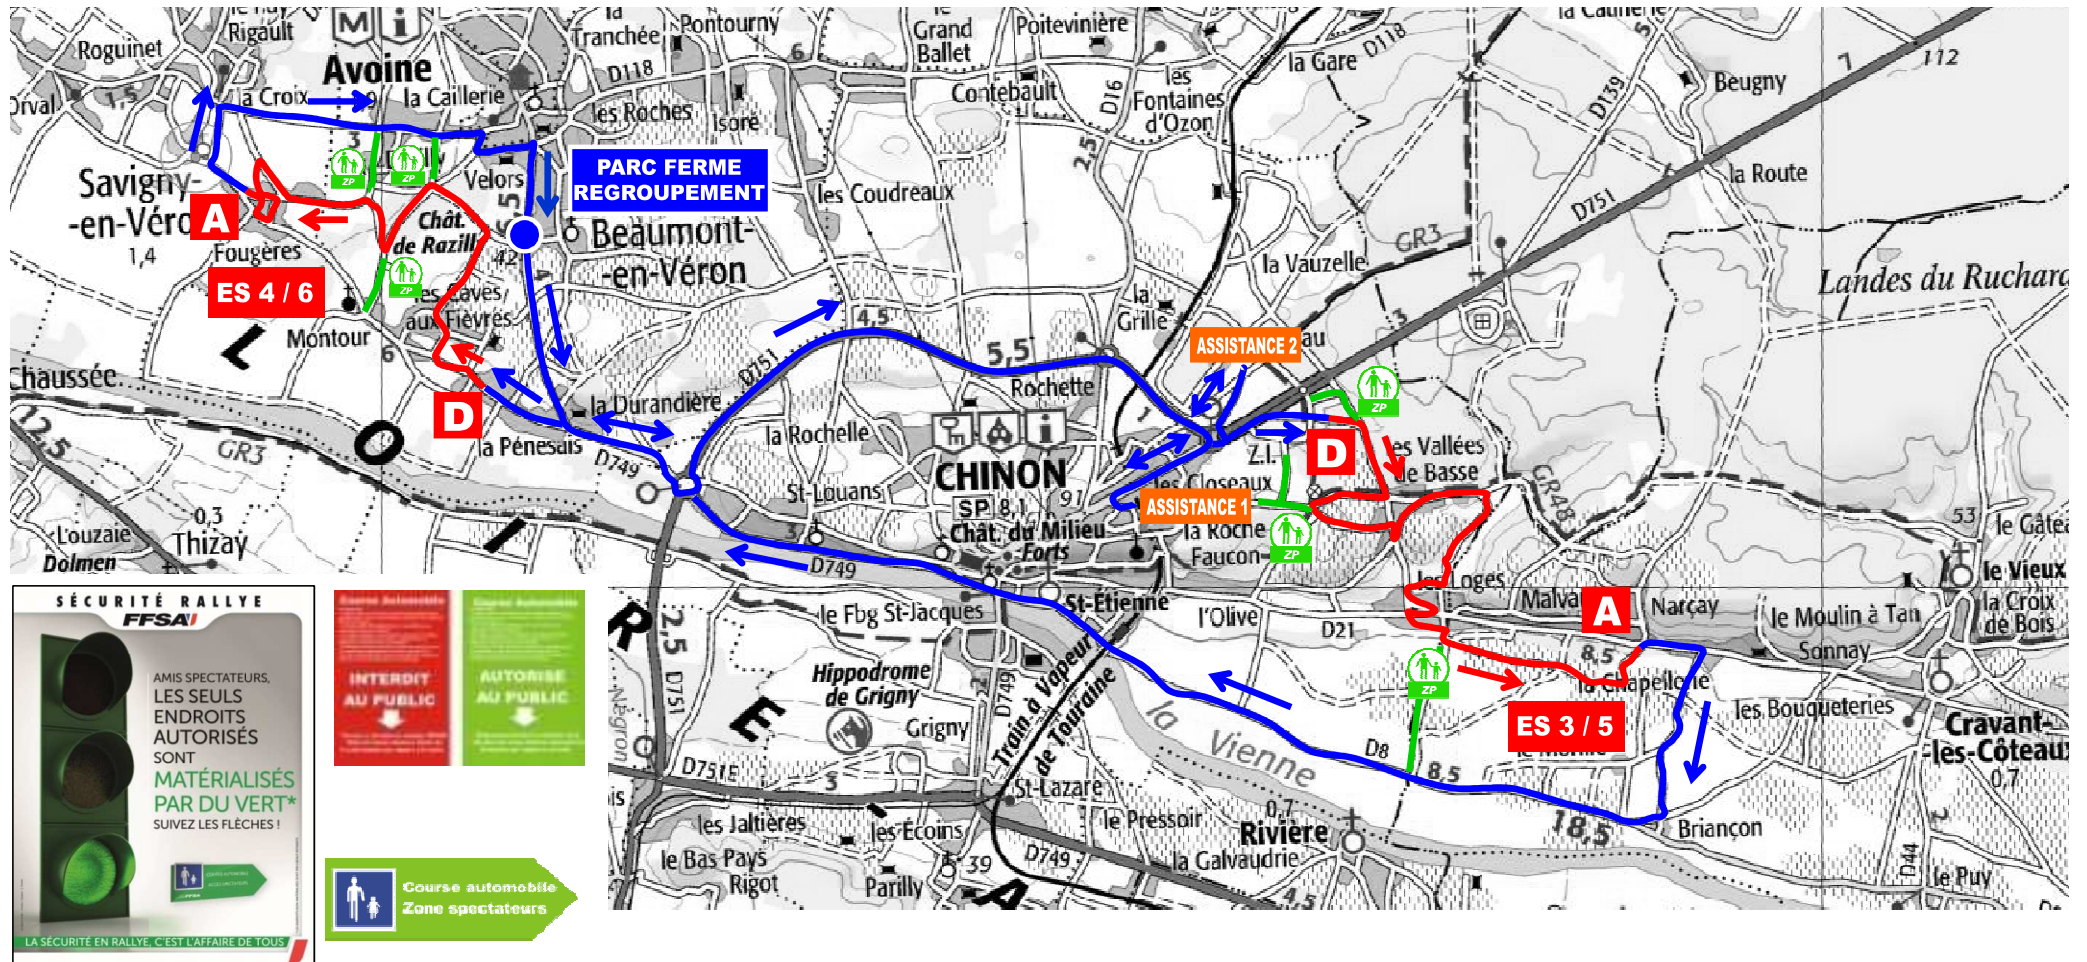

16^{ème} RALLYE REGIONAL DES VINS DE CHINON ET DU VERON 2015

DIMANCHE 28 JUIN 2015

ETAPE 2

➔ Longueur totale étape 2: 89.80 km (2 sections de 44.90 km)

➔ Longueur totale des ES de l'étape 2: 25.80 km

➔ **ES 3/5 CHINON : 7.6 km (08h55 et 11h58 1^{er} concurrent)**

➔ **ES 4/6 SAVIGNY – BEAUMONT EN VERON : 5.3 km (09h38 et 12h41)**

➔ 2 zones d'assistance disponibles (distantes de 1.6 km)

➔ CH entrée assistance au niveau de la zone ASSISTANCE 1 (ancien supermarché Leclerc)

➔ CH sortie assistance au niveau de la zone ASSISTANCE 2 (nouveau Leclerc Blanc Carroi)

Zone public

En dehors de ces zones, toute présence de public est strictement interdite

— Itinéraire de liaison

— Epreuve spéciale chronométrée (route fermée)

— Accès zones public