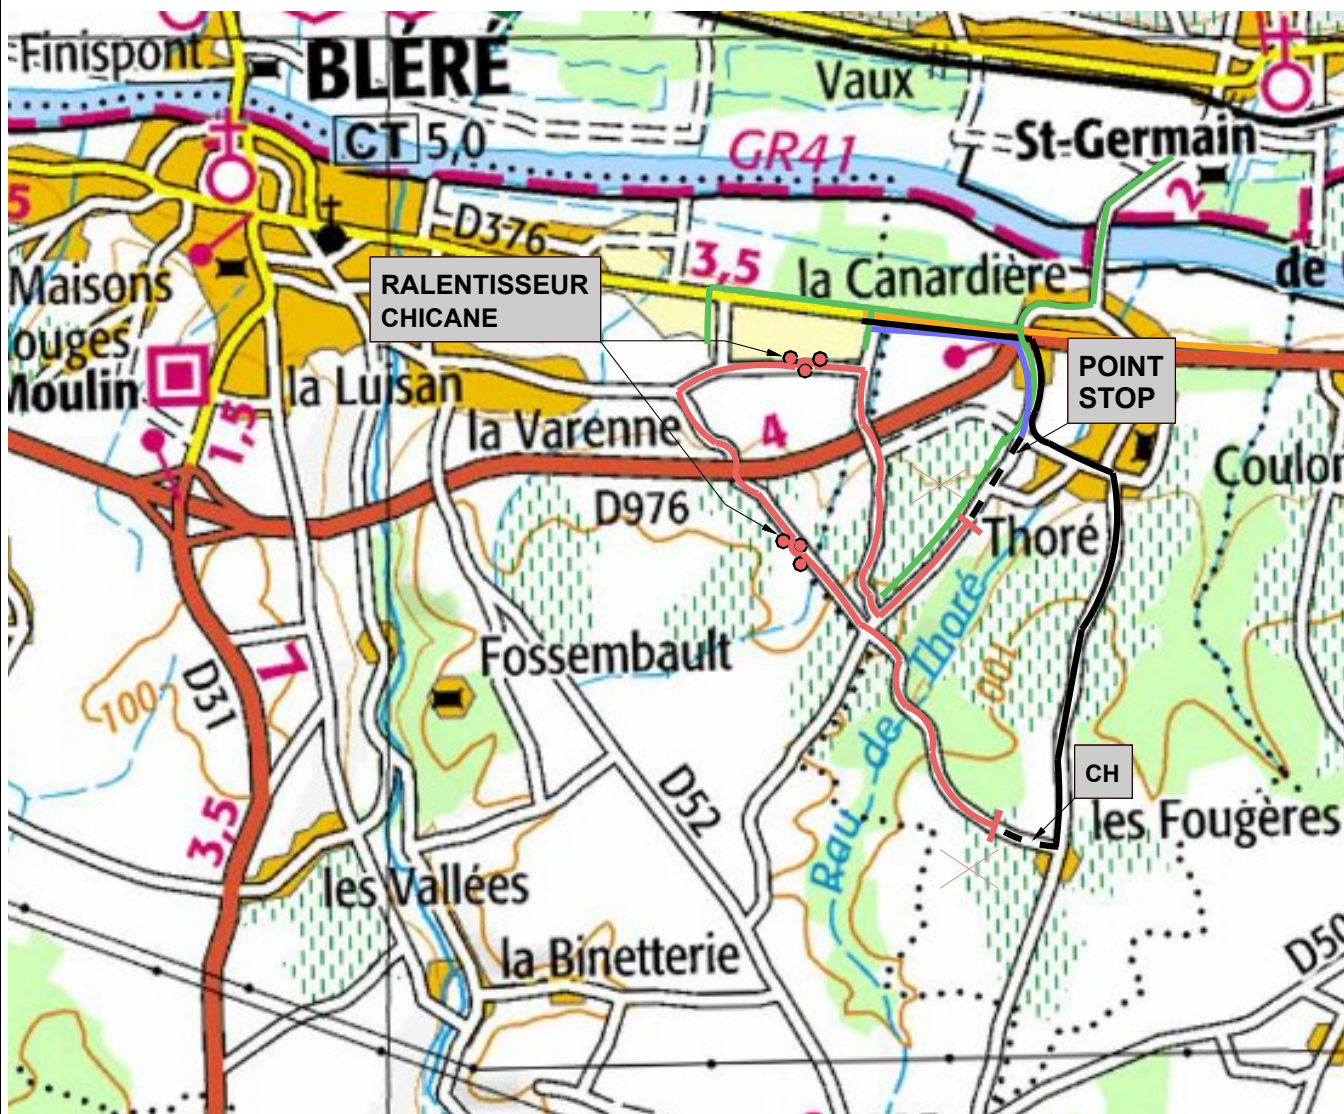

Echelle 1:22

Dossier n° RALLYE AUTOCOURSE 2013

Destinataire:

Date :

V/Réf. 14 & 15 SEPTEMBRE 2013

N/Réf.: /

claudres@wanadoo.fr

28ème RALLYE REGIONAL AUTOCOURSE Samedi 14 et Dimanche 15 Septembre 2013 ES.1(prologue)-2-4 – 4,850 Kms

- E.S.1 (prologue) - 2 - 4
- Routier Parc Fermé à ES.1- 2 - 4 (Via Assistance)
- Routier ES.1 à Parc Fermé
- Routier ES.2-4 à ES 3-5
- Itinéraire d'évacuation sanitaire