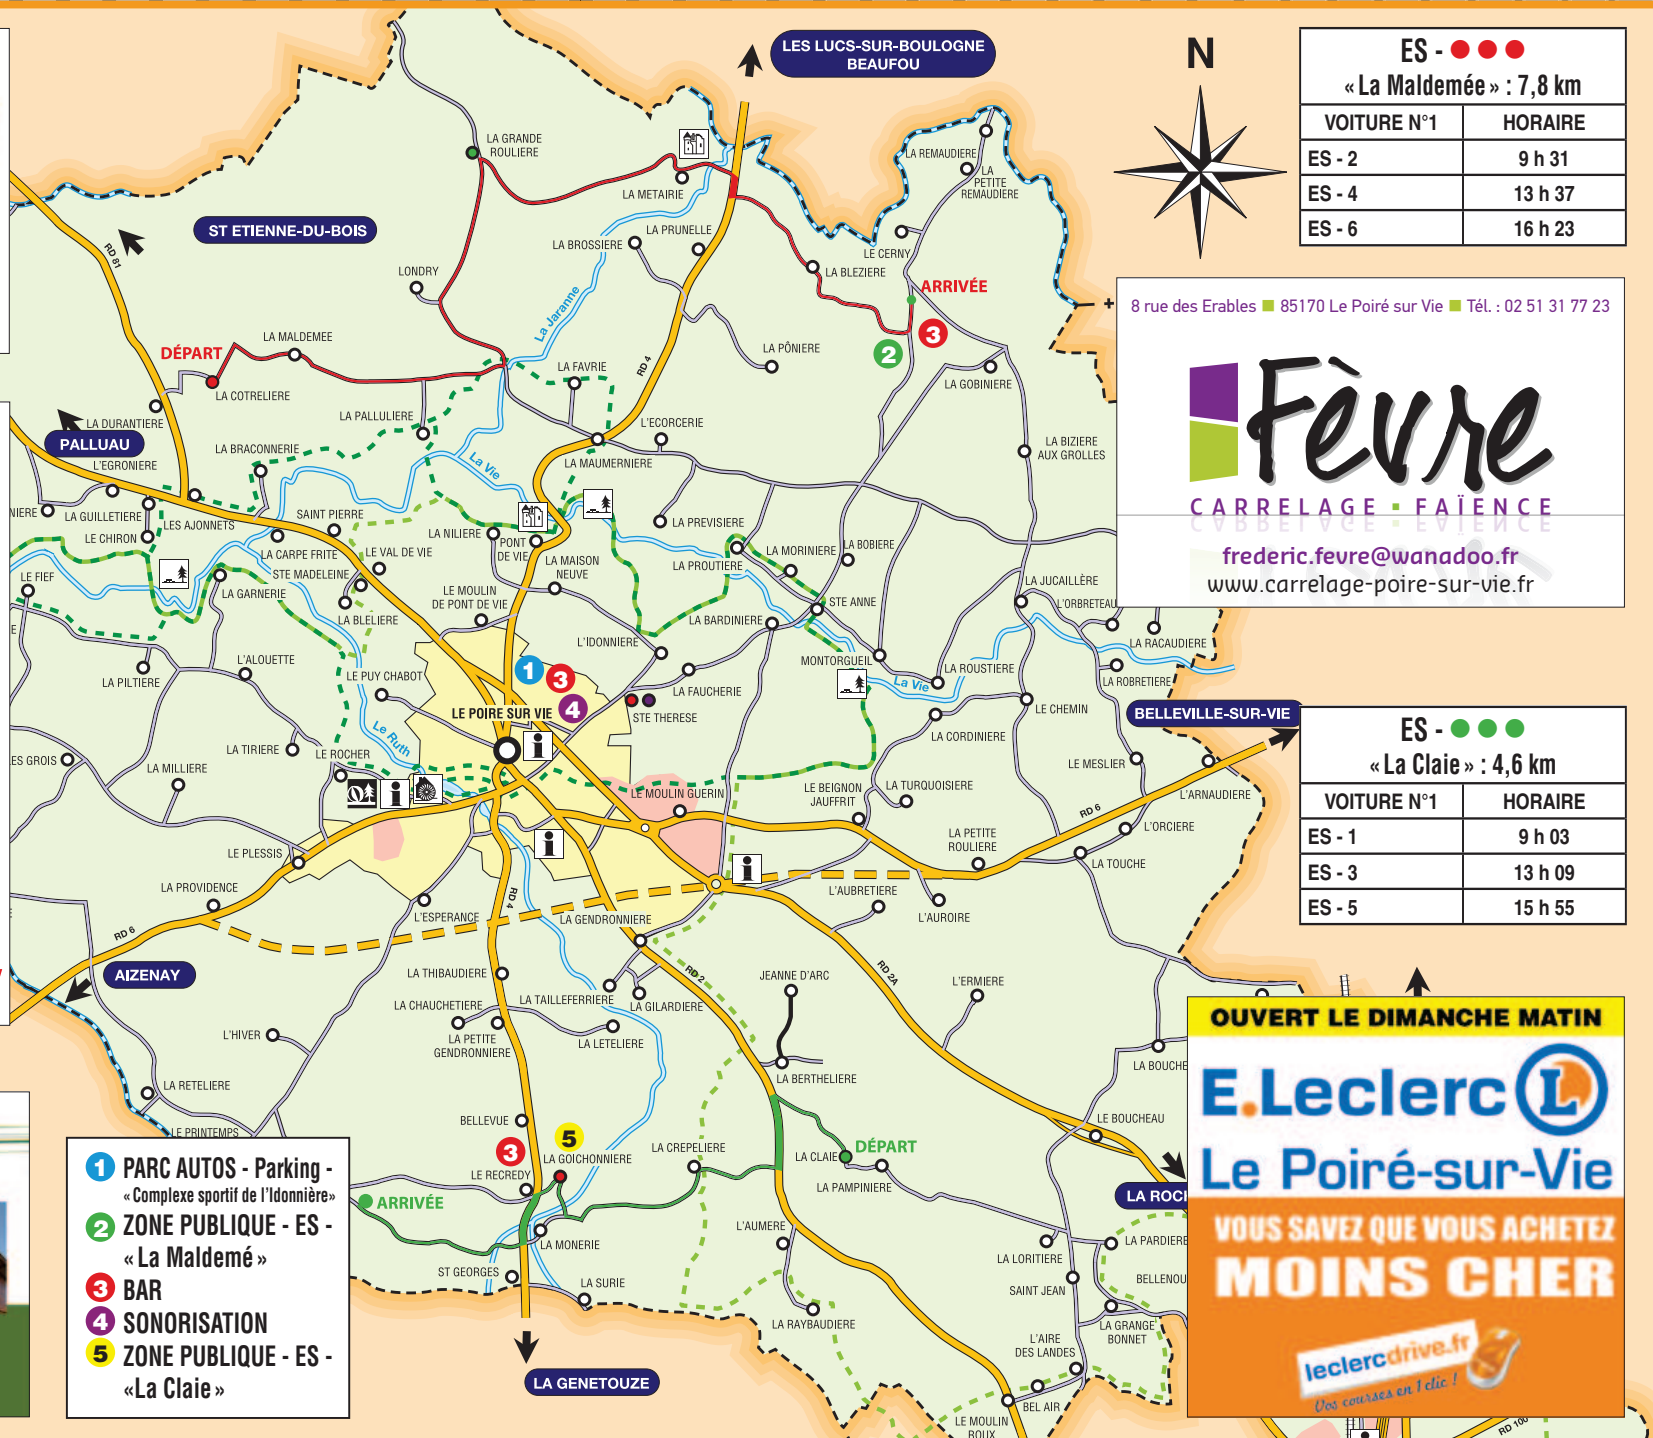

AMIS SPECTATEURS,
LES SEULS
ENDROITS
AUTORISÉS
SONT
MATÉRIALISÉS
PAR DU VERT*
SUIVEZ LES FLÈCHES !

LA SÉCURITÉ EN RALLYE, C'EST L'AFFAIRE DE TOUS

le bois lamellé,
en toute liberté

charpentes
Fournier

15, rue des Jardins - 85170 LE POIRÉ SUR VIE
Tél : 02 51 31 82 95

- 1 PARC AUTOS - Parking - « Complexe sportif de l'Idonnière »
- 2 ZONE PUBLIQUE - ES - « La Maldemé »
- 3 BAR
- 4 SONORISATION
- 5 ZONE PUBLIQUE - ES - « La Claire »

ES - ●●●●

« La Maldemé » : 7,8 km

VOITURE N°1	HORAIRE
ES - 2	9 h 31
ES - 4	13 h 37
ES - 6	16 h 23

8 rue des Erables ■ 85170 Le Poiré sur Vie ■ Tél. : 02 51 31 77 23

Fèvre

CARRELAGE - FAÏENCE
frederic.fevre@wanadoo.fr
www.carrelage-poiré-sur-vie.fr

ES - ●●●●

« La Claire » : 4,6 km

VOITURE N°1	HORAIRE
ES - 1	9 h 03
ES - 3	13 h 09
ES - 5	15 h 55

OUVERT LE DIMANCHE MATIN

E.Leclerc

Le Poiré-sur-Vie

VOUS SAVEZ QUE VOUS ACHETEZ
MOINS CHER

leclercdrive.fr
Des courses en 1 clic!