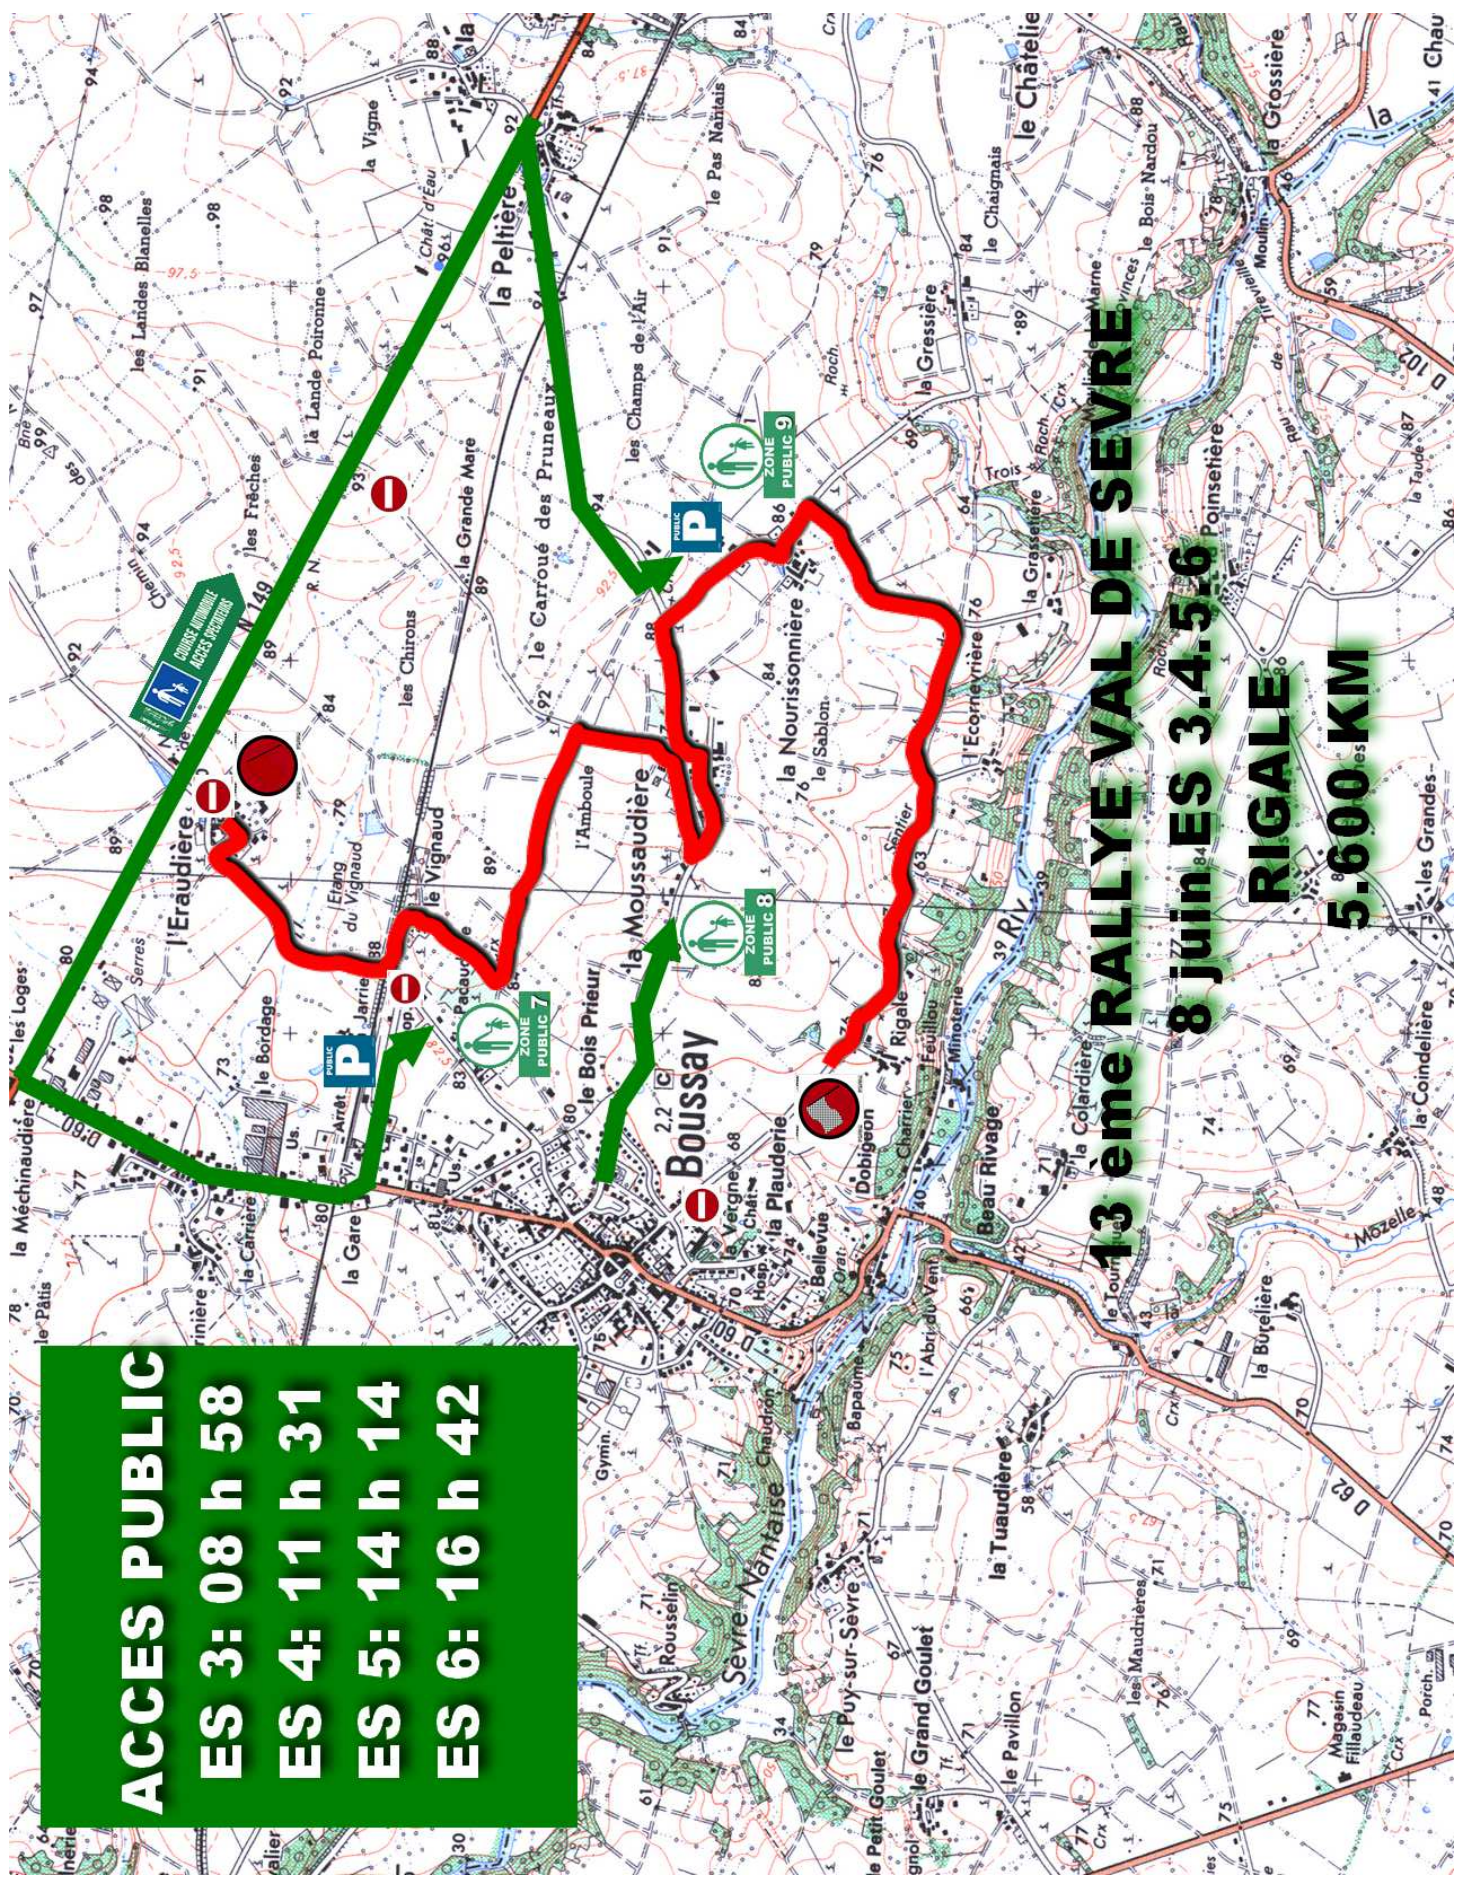

# ACCES PUBLIC

ES 3: 08 h 58

ES 4: 11 h 31

ES 5: 14 h 14

ES 6: 16 h 42

## 13<sup>eme</sup> RALLYE VAL DE SEVRE

8 juin ES 3.4.5.6

**RIGALE**  
5.600<sup>es</sup> KM