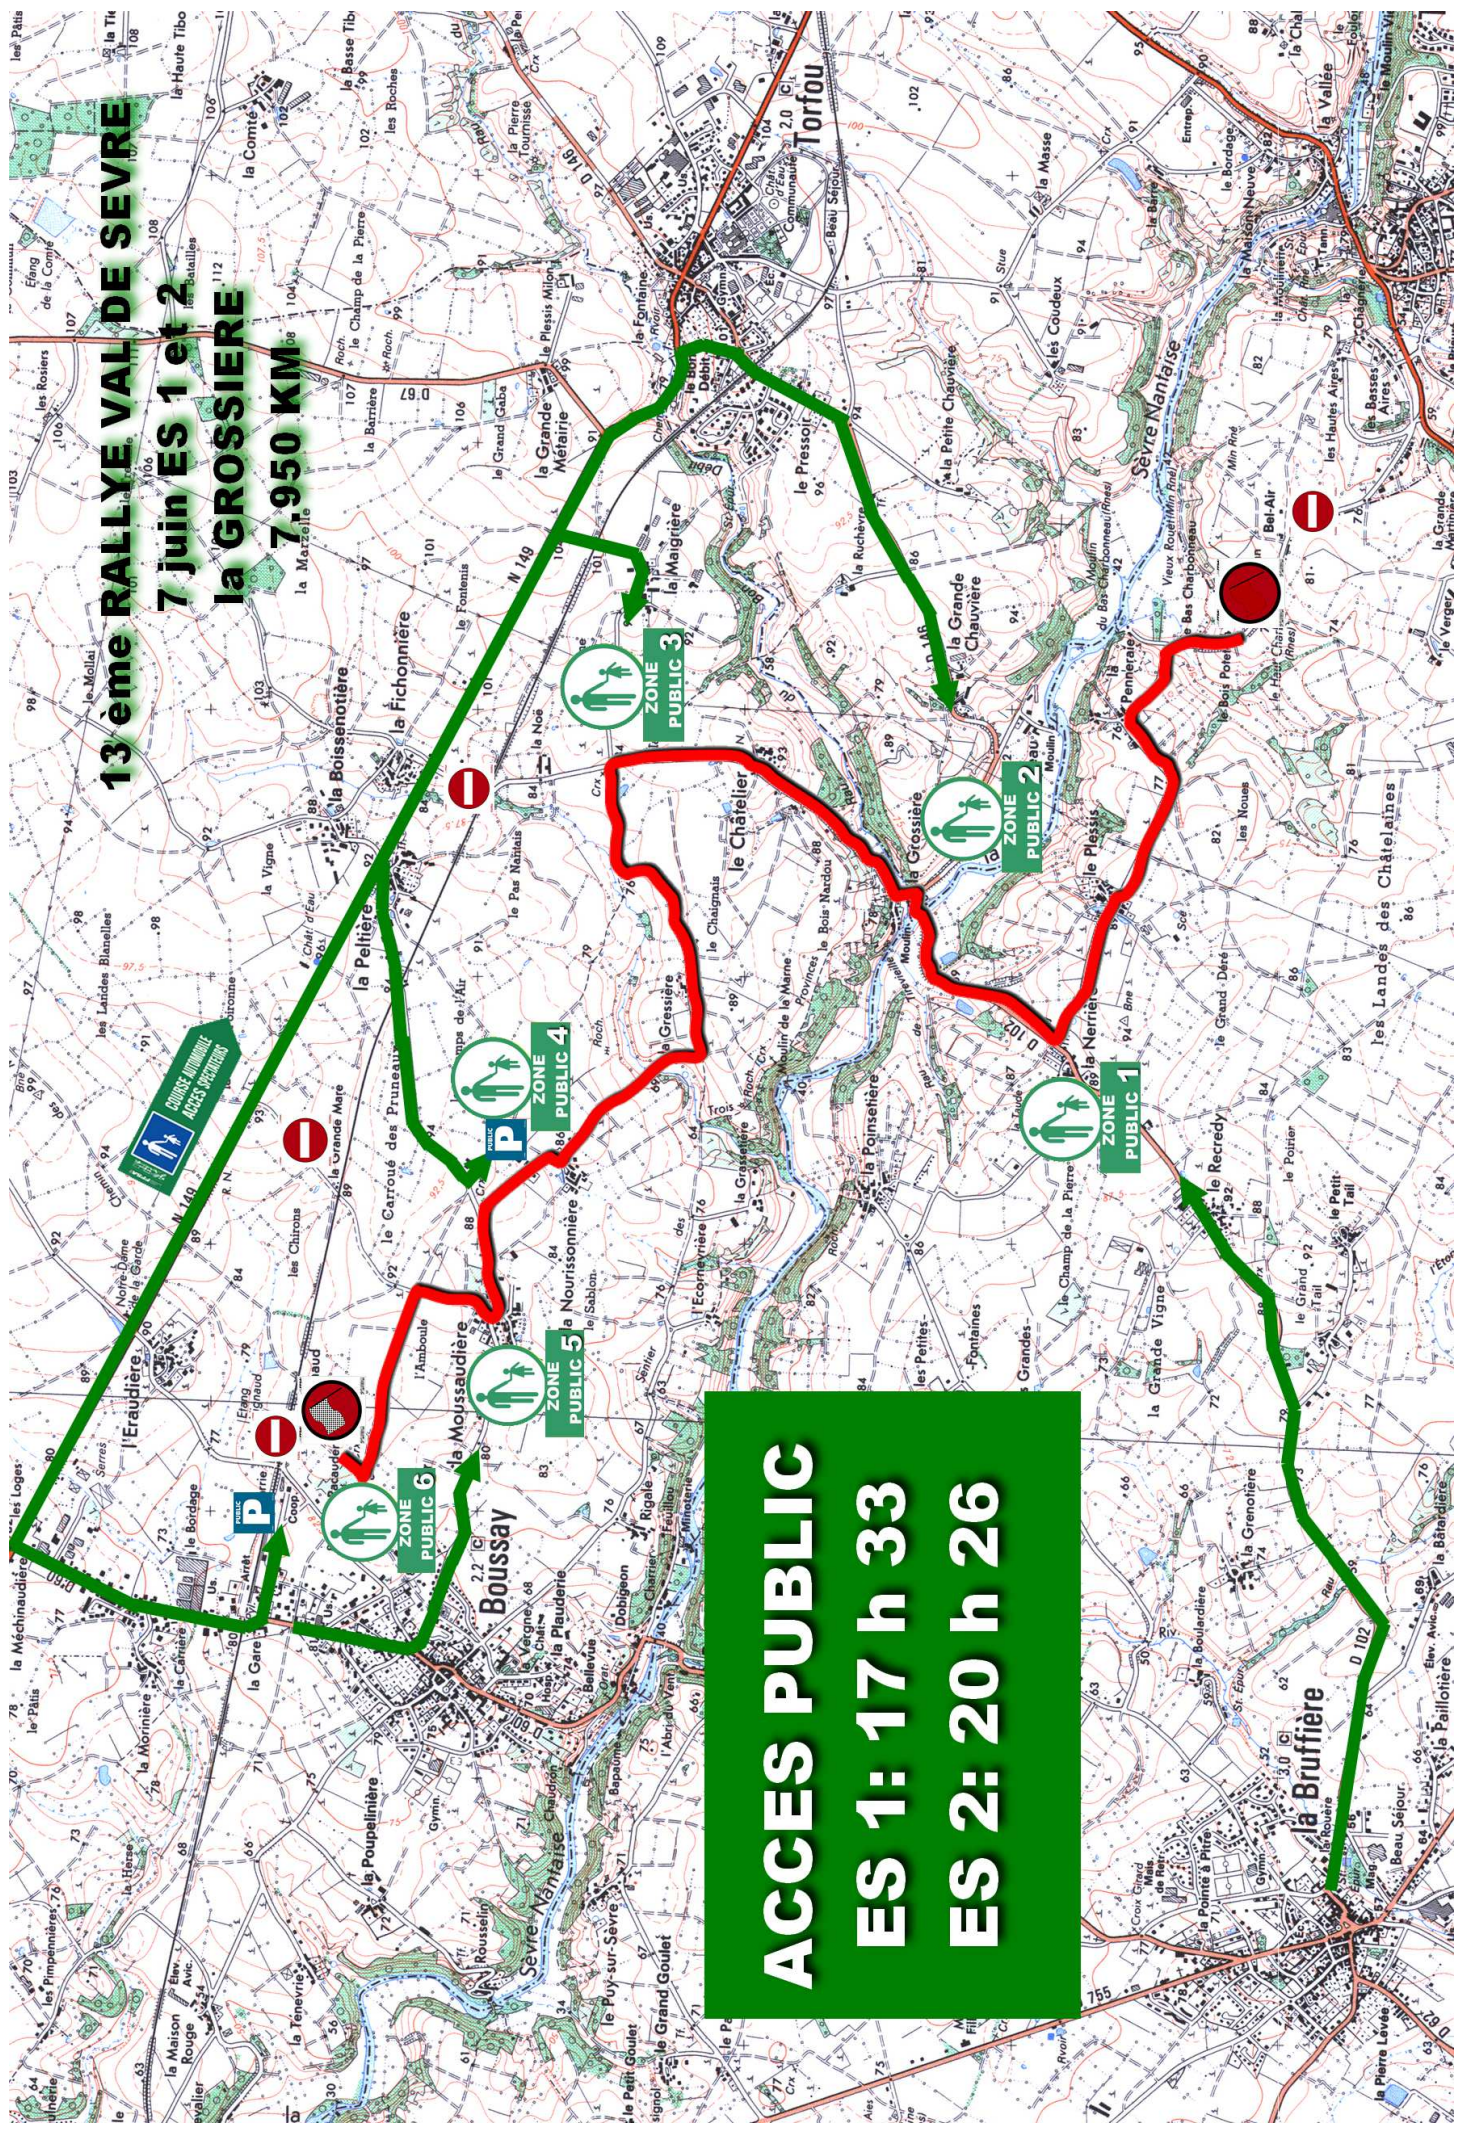

13^{ème} RALLYE VAL DE SEVRE 7 juin ES 1 et 2 la GROSSIERE

7.950 KM

ACCES PUBLIC
ES 1: 17 h 33
ES 2: 20 h 26