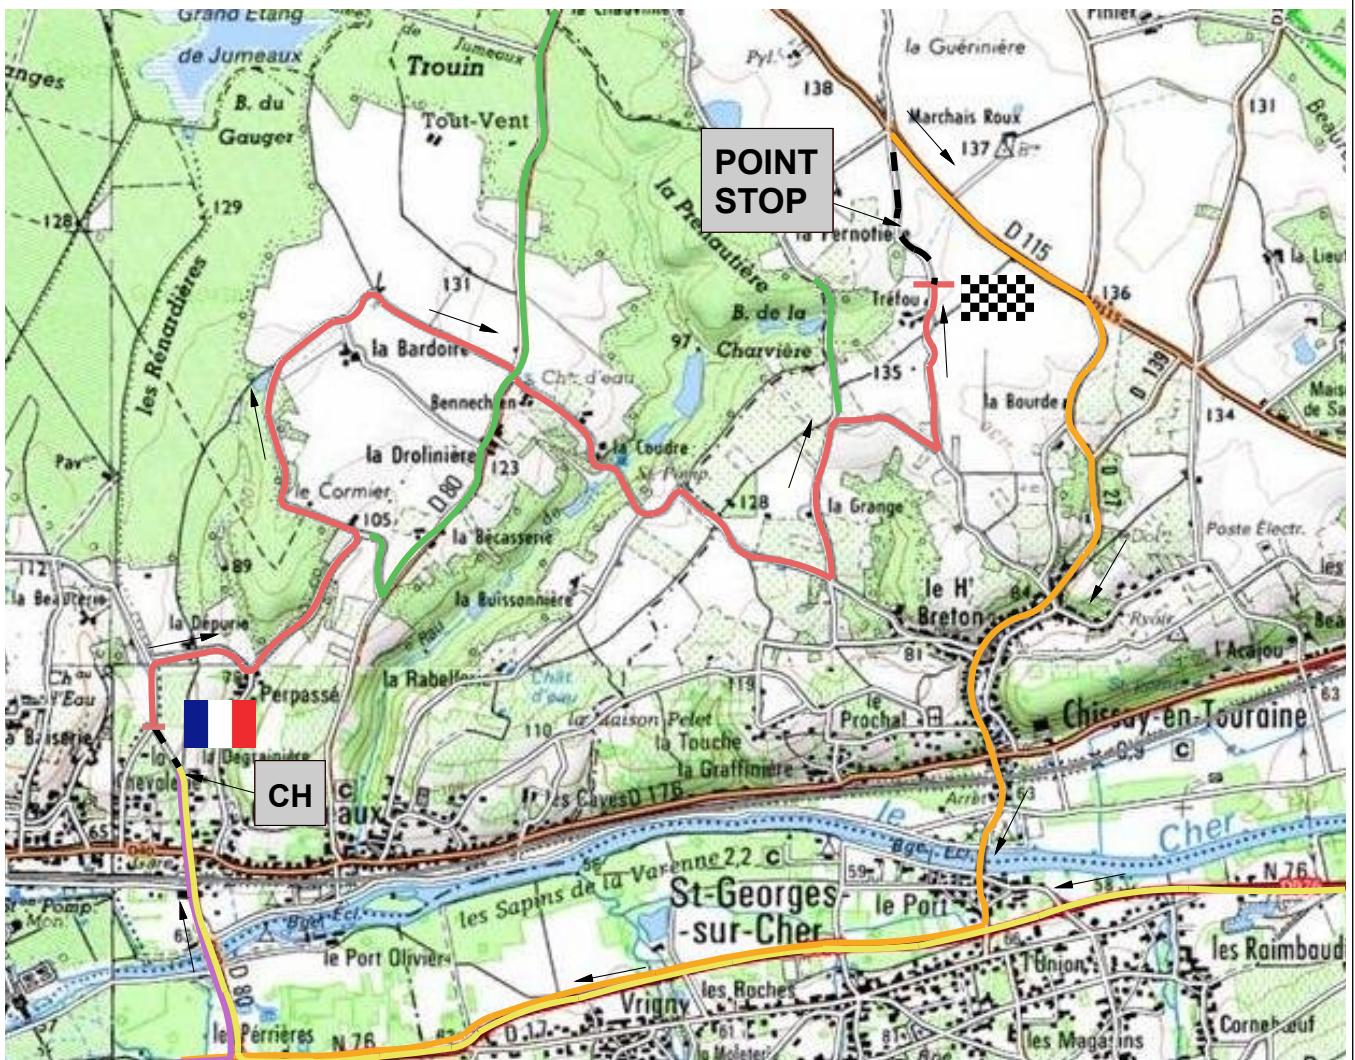

# 29ème RALLYE REGIONAL AUTOCOURSE

## Samedi 12 et Dimanche 13 Avril 2014

### ES.3/5/6 – 8,000 Kms

- E.S. 3/5/6
- Routier ES.2/4 à ES. 3/5/6
- Routier Parc Fermé à ES. 6 (Via Assistance)
- Routier ES. 3/5/6 à Parc Fermé
- Itinéraire d'évacuation sanitaire