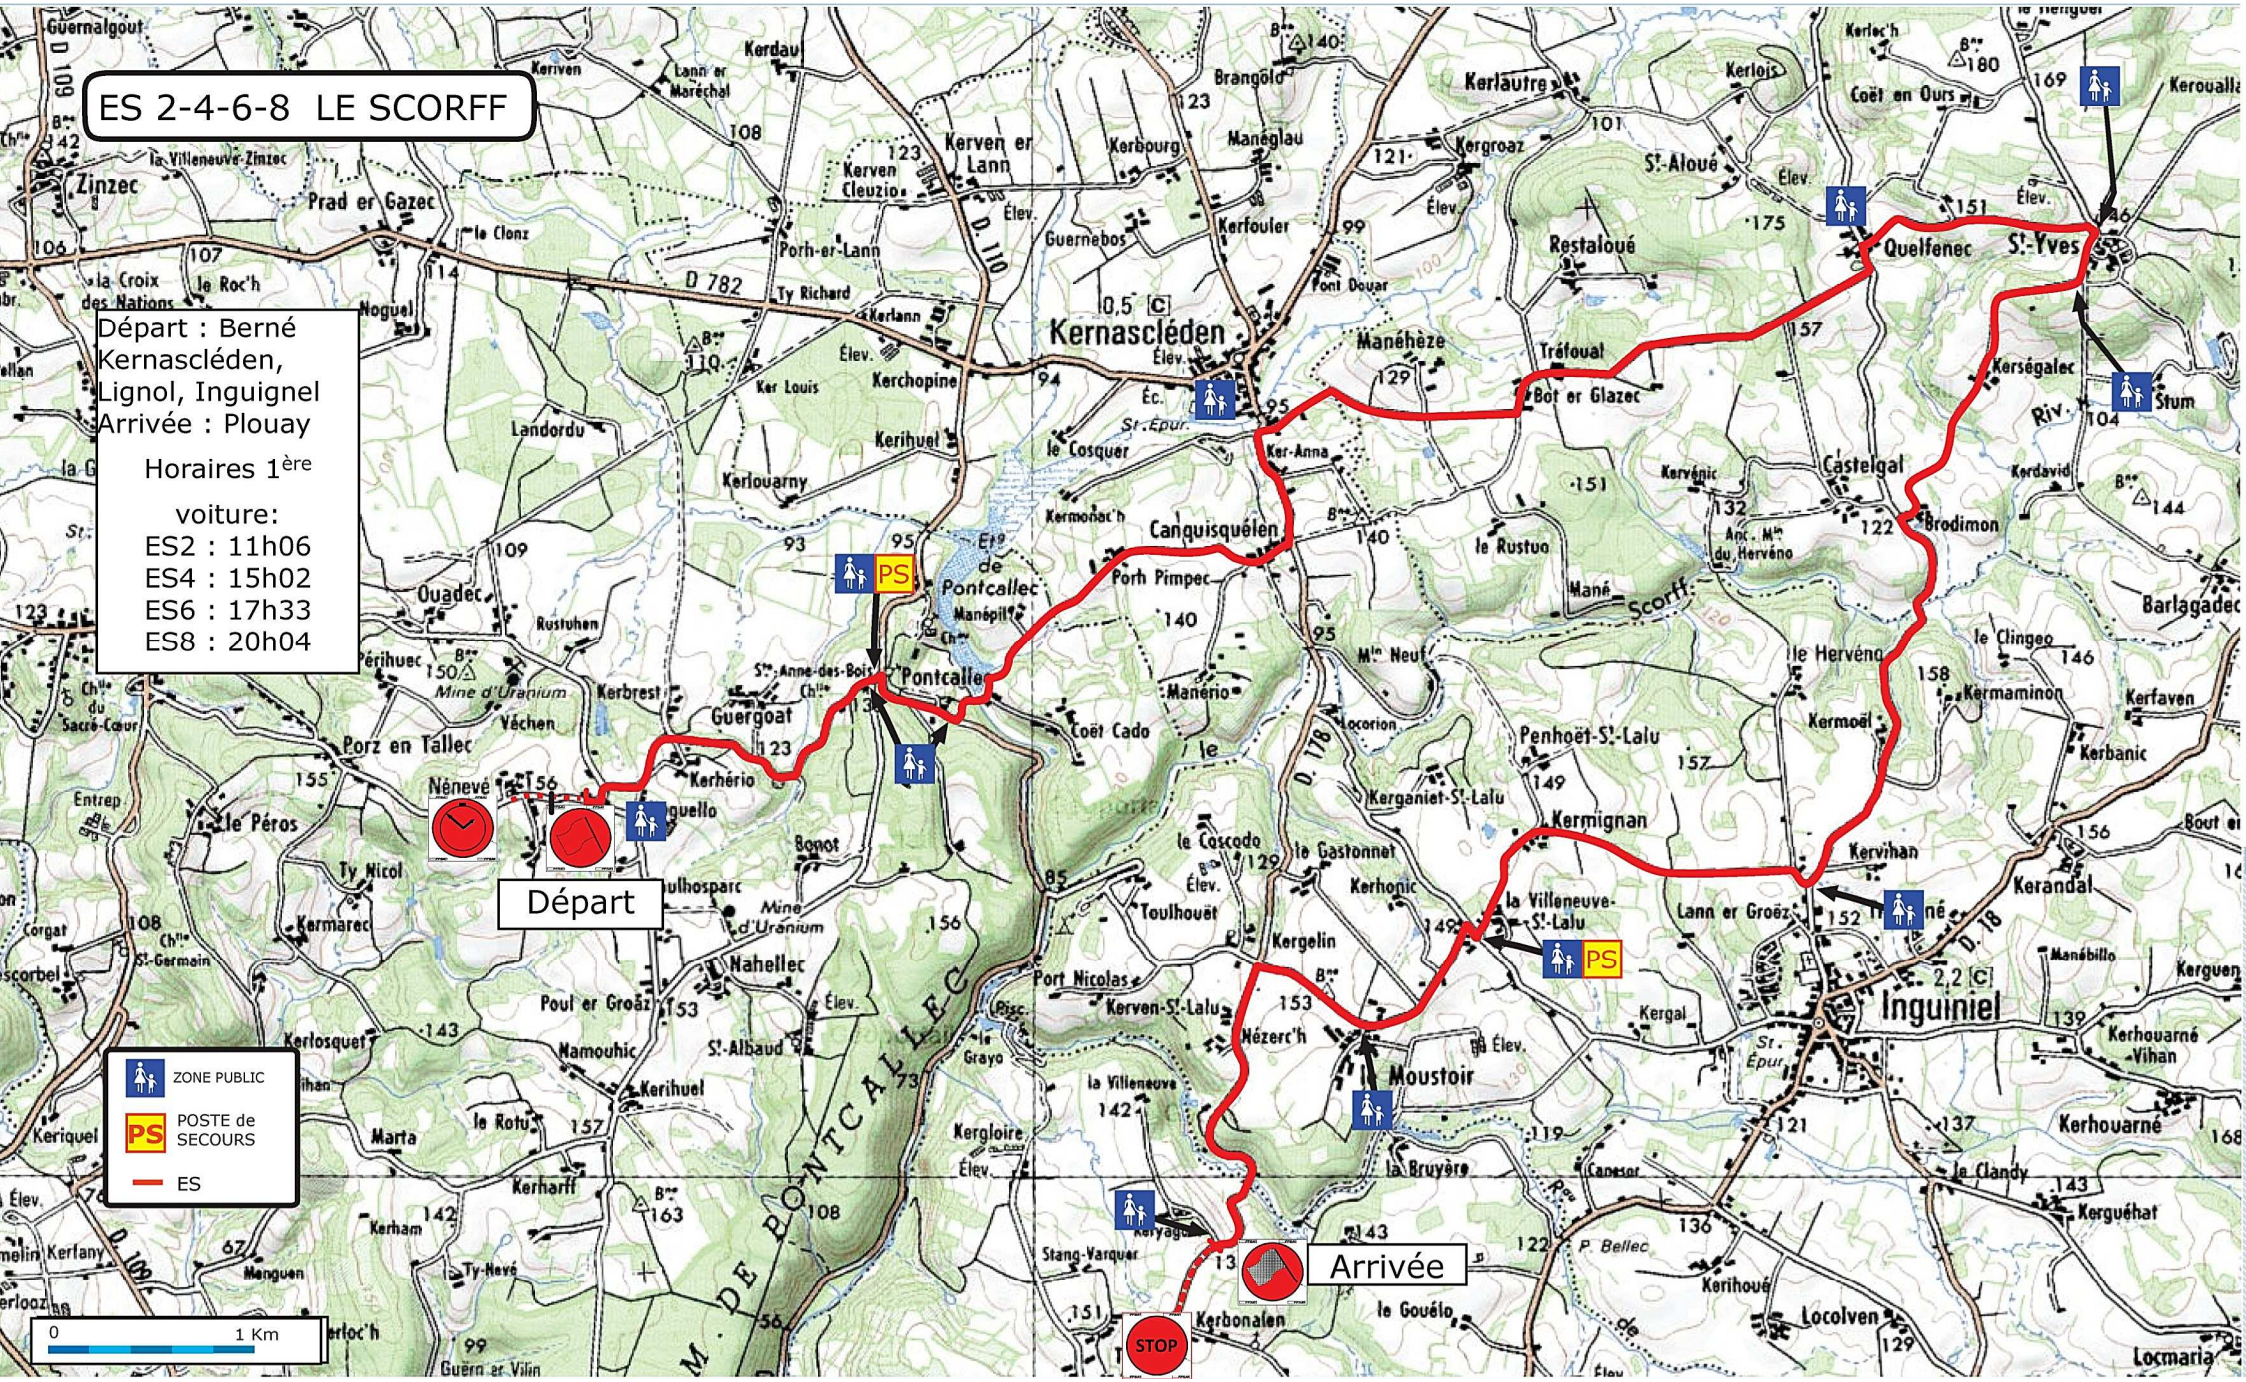

ES 2-4-6-8 LE SCORFF

Départ : Berné
Kernaslédén,
Lignol, Inguignel
Arrivée : Plouay

Horaires 1^{ère}
voiture:
ES2 : 11h06
ES4 : 15h02
ES6 : 17h33
ES8 : 20h04

 ZONE PUBLIC
 POSTE de SECOURS
 ES

Départ

Arrivée