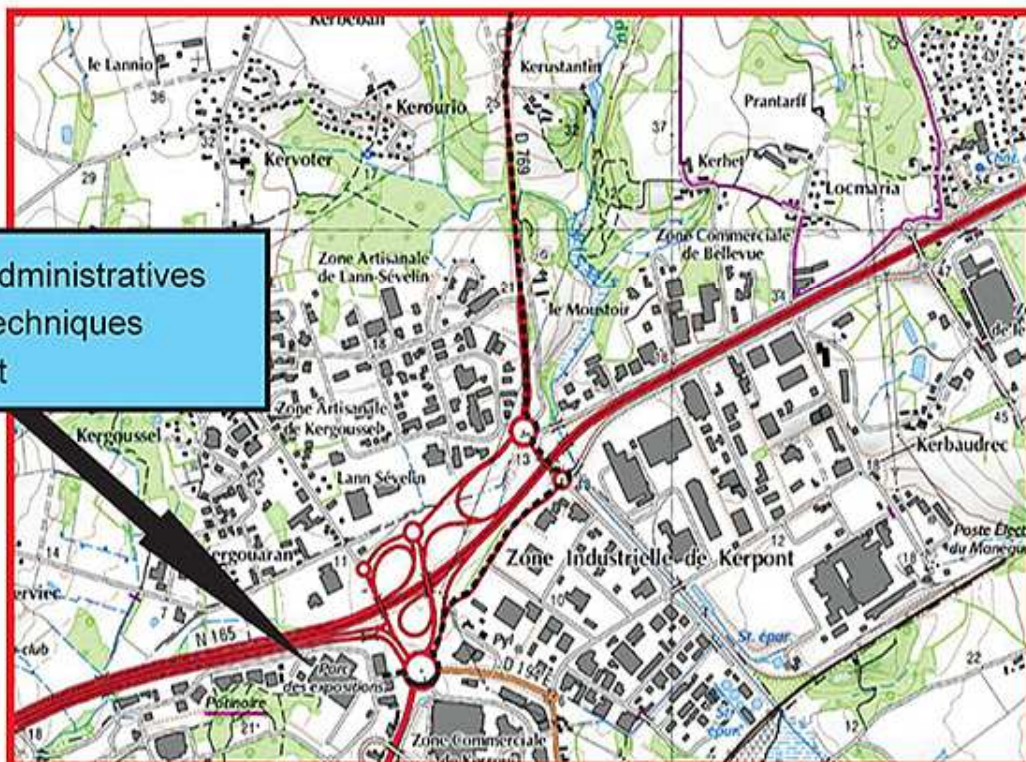

RALLYE NATIONAL DE BRETAGNE

ASACO OCEANE

Plan de situation général

(Vérifications et
parc de Départ)

- Vérifications administratives
- Vérifications techniques
- Parc de départ

Parc des expositions du pays de Lorient
286 rue Rouget de l'Isle - 56600 LANESTER
Coordonnées GPS : Lat : 47.777030, Long : -3.348126