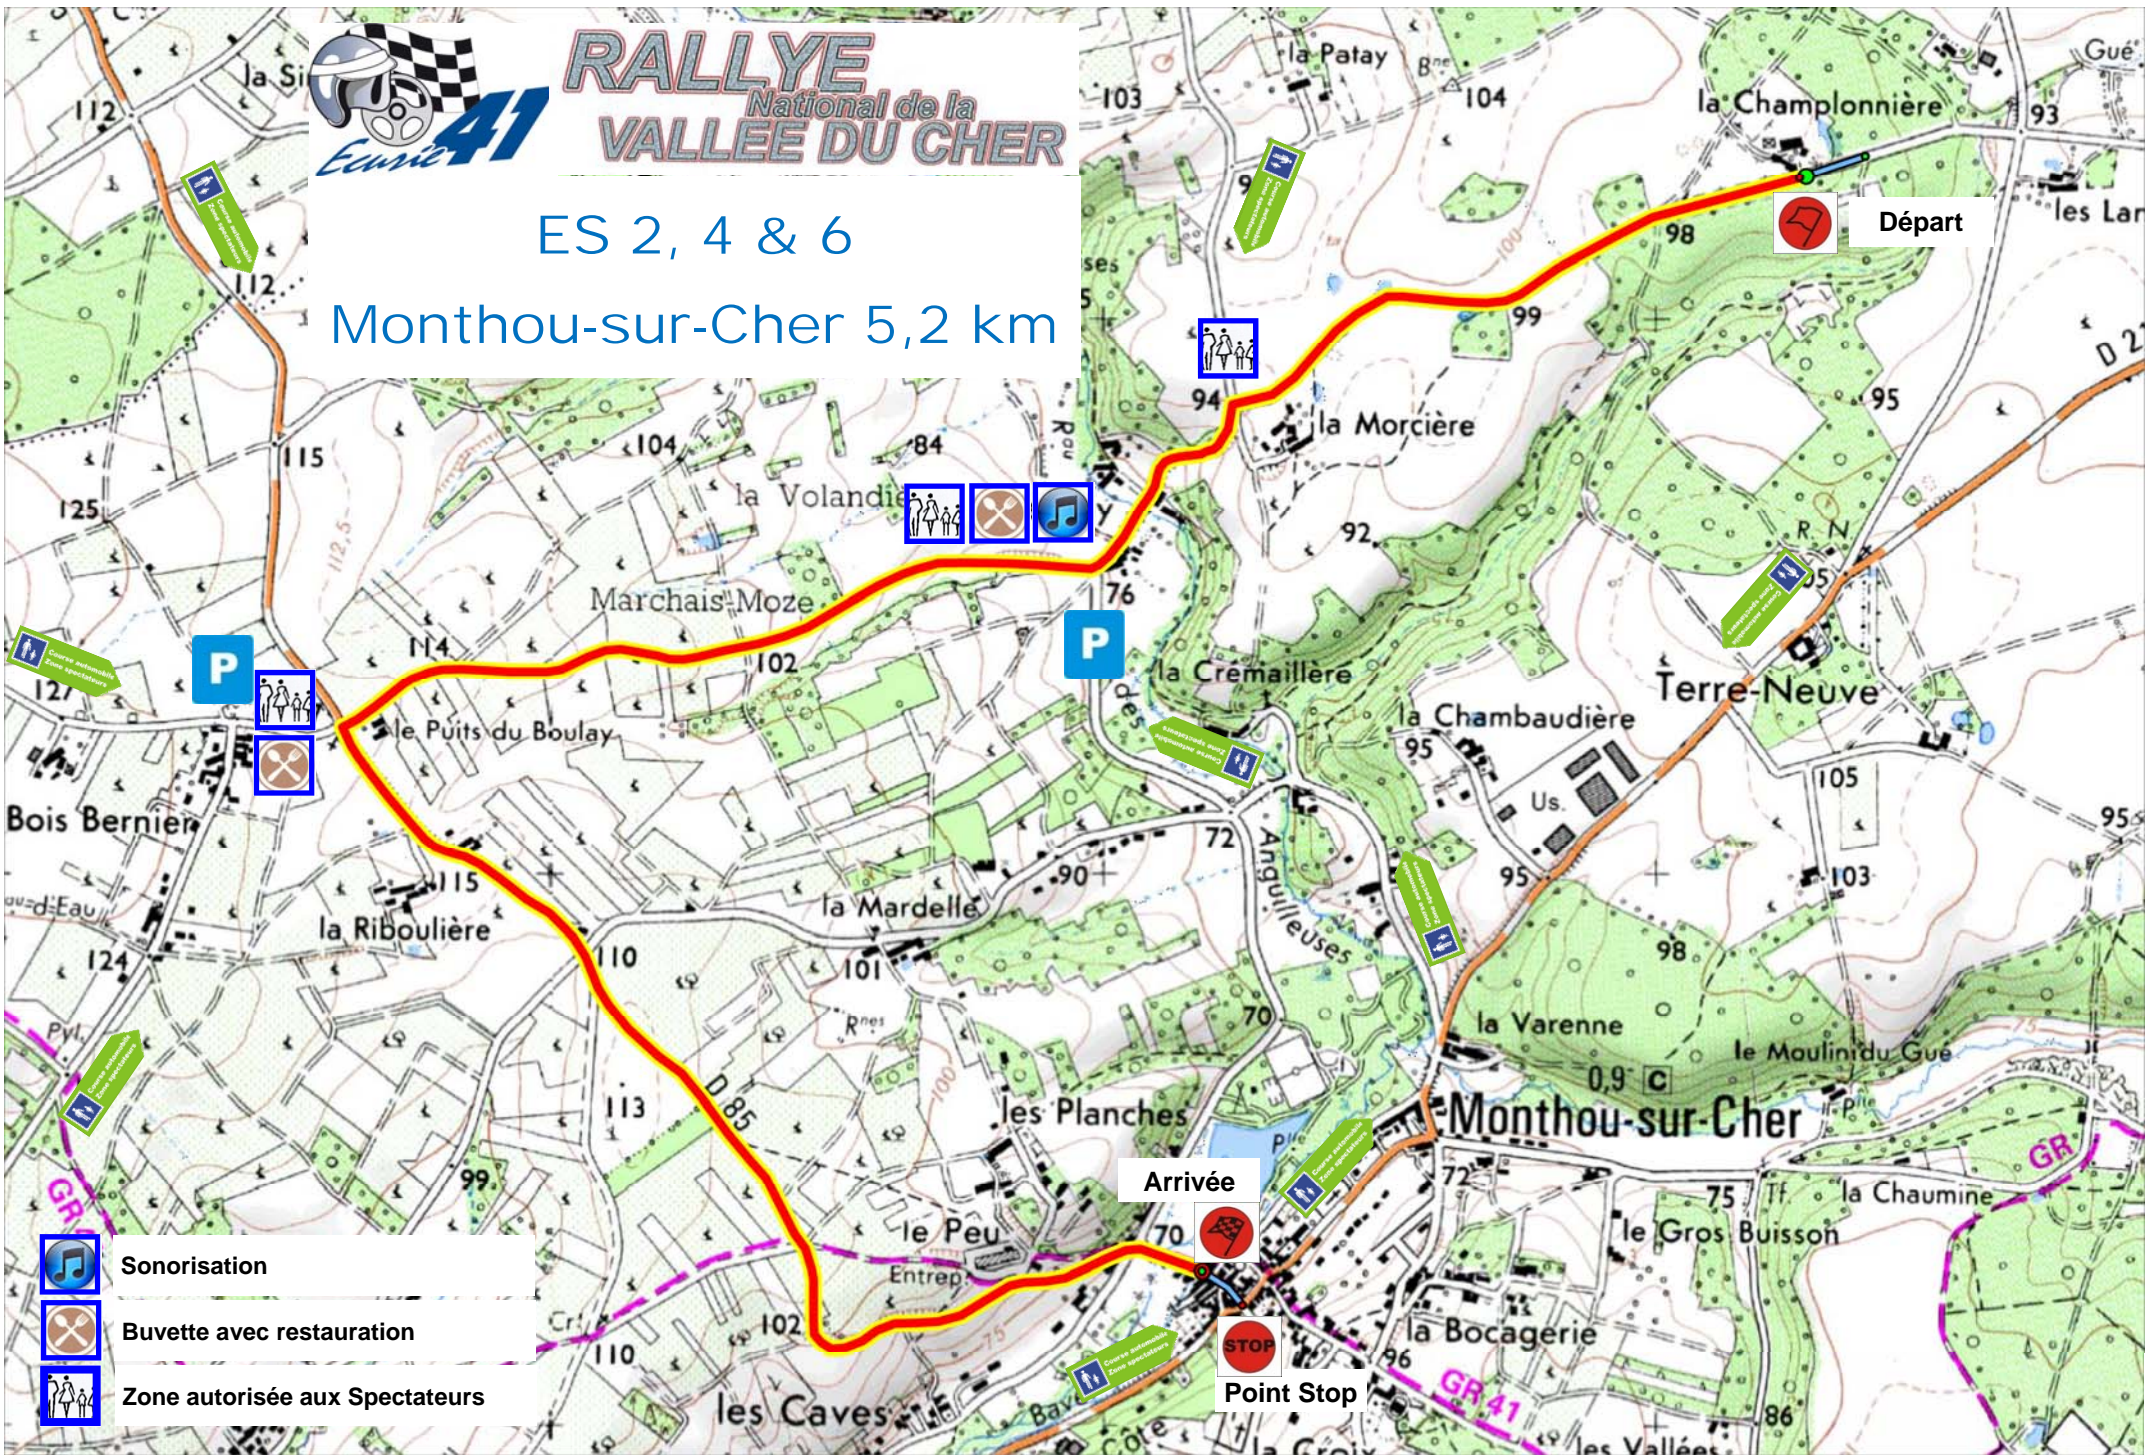

RALLYE National de la VALLEE DU CHER

ES 2, 4 & 6

Monthou-sur-Cher 5,2 km

-  Sonorisation
-  Buvette avec restauration
-  Zone autorisée aux Spectateurs