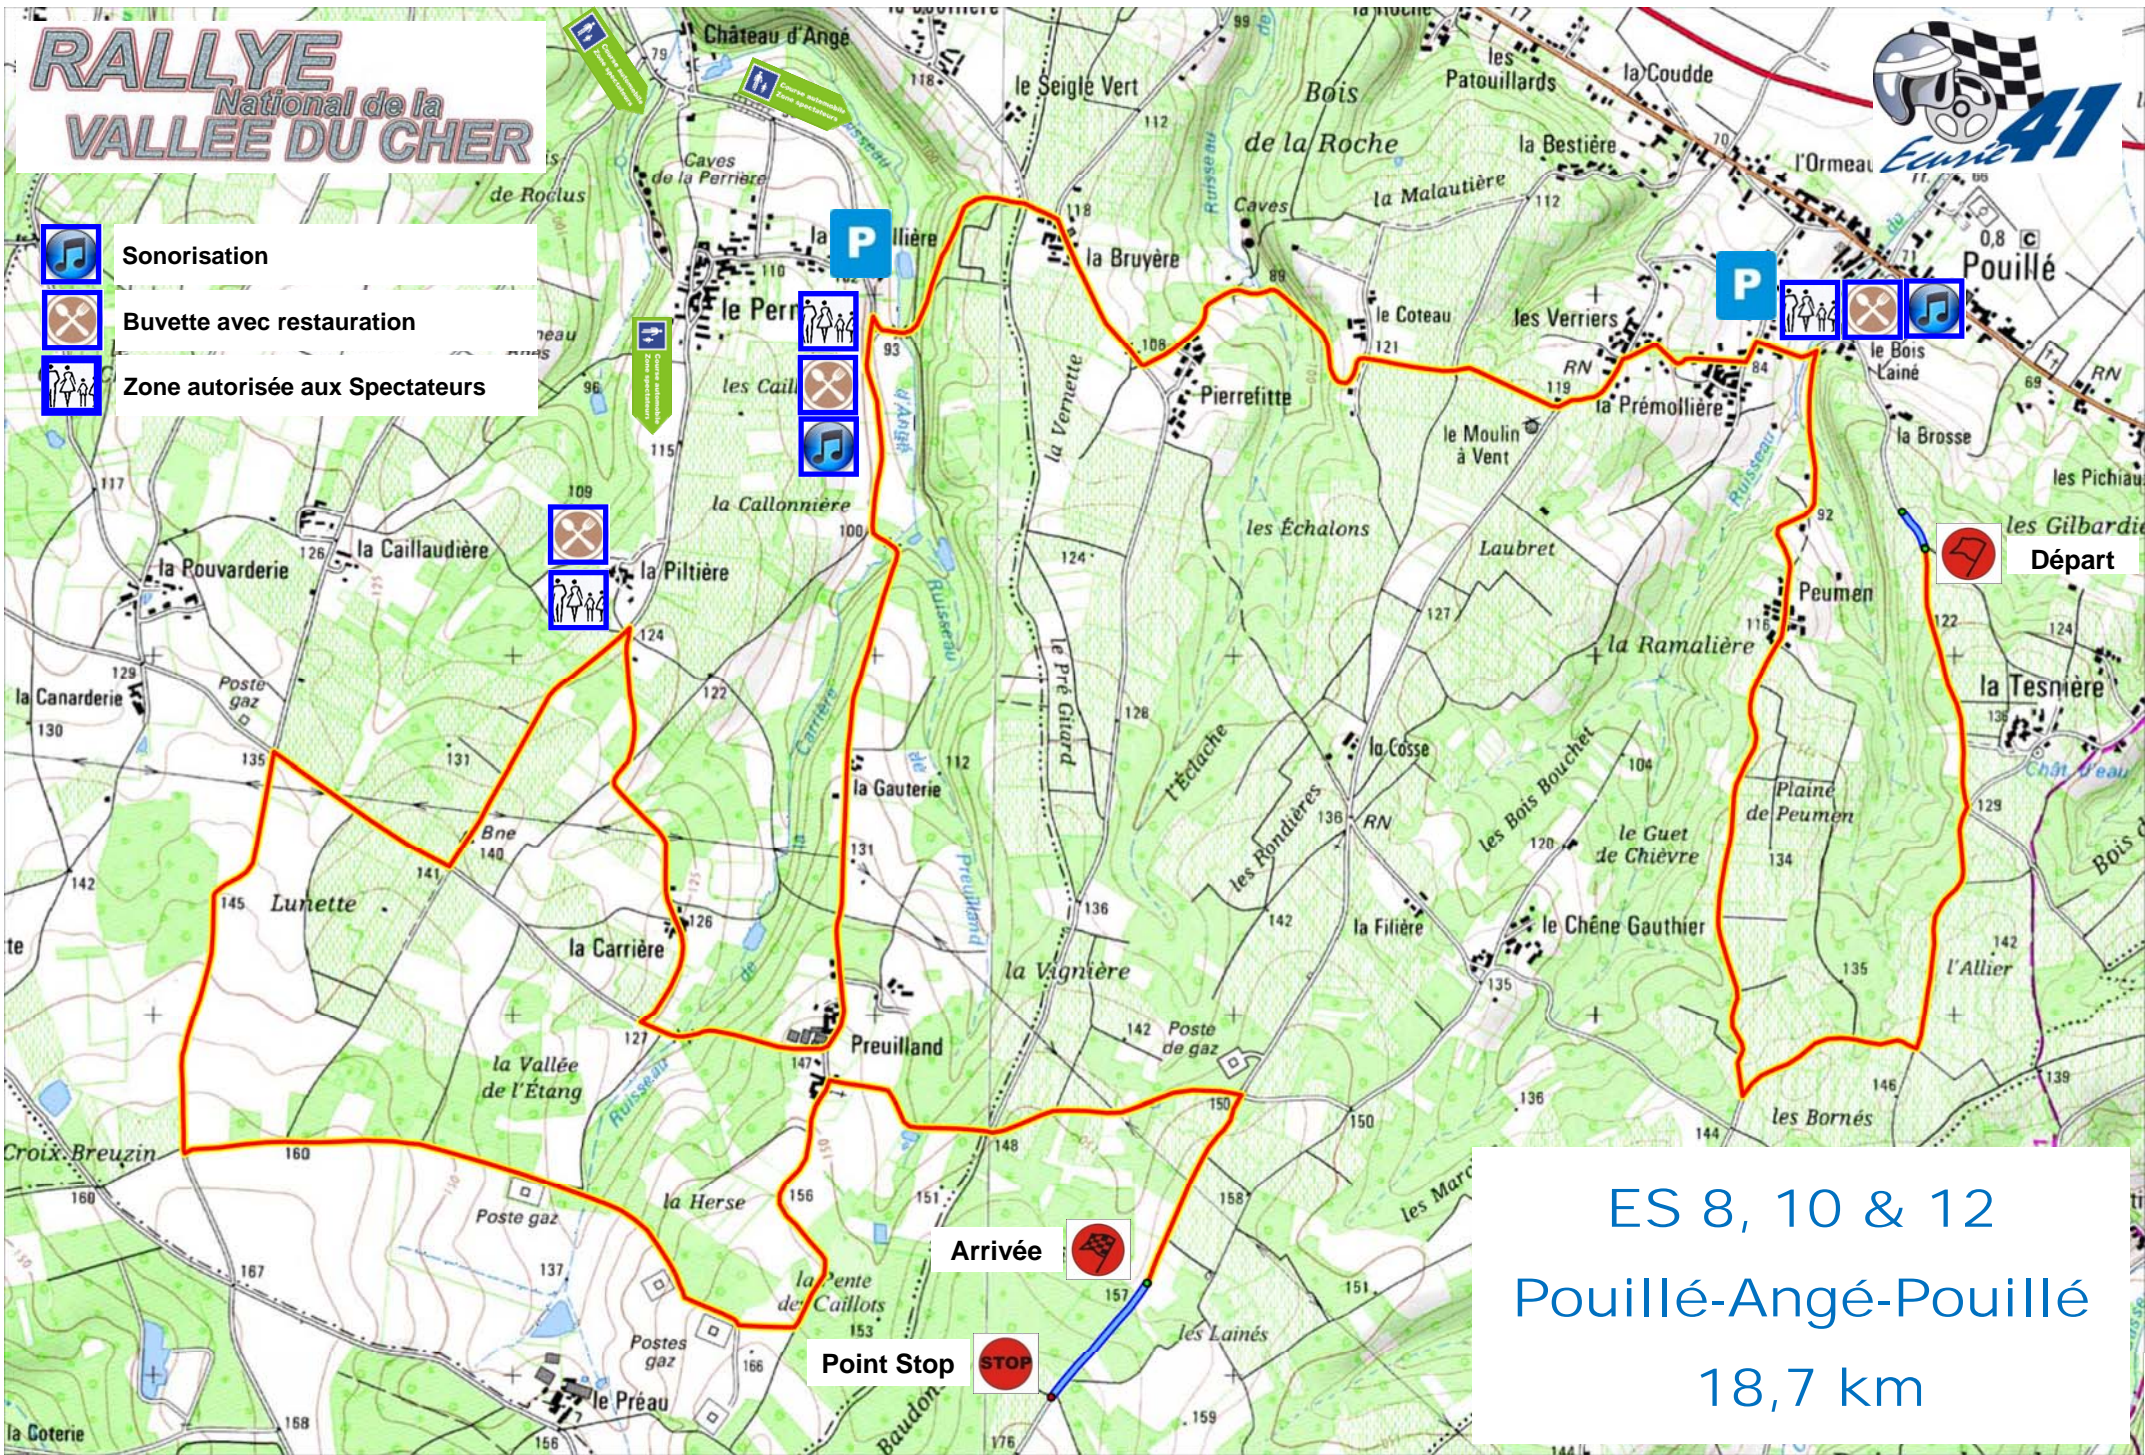

RALLYE National de la VALLEE DU CHER

-  Sonorisation
-  Buvette avec restauration
-  Zone autorisée aux Spectateurs

ES 8, 10 & 12
Pouillé-Angé-Pouillé
18,7 km